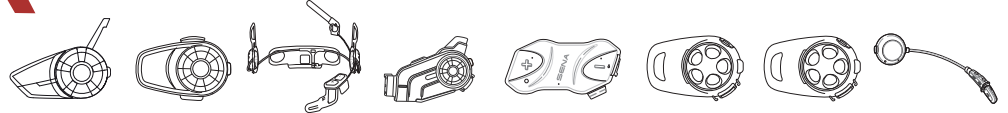

SENA Motorcycle Bluetooth® Headset & Intercom

Functies	20S	10S	10U	10C	10R	SMH5-FM	SMH5	3S-W/B
BLUETOOTH								
Bluetooth versie	4.1					3.0		
Bluetooth ondersteuning	HSP / HFP / A2DP / AVRCP							
Dual Processor	✓	-	-	-	-	-	-	-
ALGEMEEN								
Bediening (aantal knoppen)	2+ Jog Dial	1+ Jog Dial	2 + Remote	2+ Jog Dial	3	1+ Jog Dial		2
Microfoon (mogelijk)	Draad / Boom		OEM gereed	Draad / Boom			*	
Bevestiging	Klem + Tape		OEM gereed	Klem + Tape			Velcro + Tape	
Bedrade audio (MP3 Jack plug)	✓	✓	-	-	-	-	-	-
Batterij duur (vol gebruik uur)	13	12	10	17	10	7	8	8
Standby Time (in dagen)	10	10	9	10	10	7	7	7
Gebruik tijdens het laden	✓	✓	✓	✓	✓	✓	✓	-
Garantie	2 jaar							
TELEFOON								
Voice Command (VOX)	✓	✓	✓	✓	✓	✓	✓	✓
Dual telefoongesprek	✓	✓	✓	✓	✓	✓	✓	-
Laatste nummer terugbellen	✓	✓	✓	✓	✓	✓	✓	✓
Speed Dial	✓	✓	✓	✓	✓	✓	✓	-
INTERCOM								
Max. # of Multi-way Intercom	8	4			2			
HD Intercom	✓	✓	✓	✓	✓	-	-	-
Afstand intercom (meter)	2000	1600			900	700	400	200
Praat met alle merken (Universal)	✓	✓	✓	✓	✓	✓	✓	-
Conference Intercom	✓	✓	✓	✓	✓	-	-	-
Max. # of Intercom Pairing	8	4			3		1	
Voice Command (VOX)	✓	✓	✓	✓	✓	-	-	-
OPTIES								
Ingebouwde HD Camera	-	-	-	✓	-	-	-	-
Smart Phone App.	✓	✓	✓	✓	✓	-	-	-
NFC telefoon pairing	✓	-	-	-	-	-	-	-
FM radio	✓	✓	✓	✓	✓	✓	-	-
Tweede telefoon pairing	✓	✓	✓	✓	✓	✓	✓	✓
Navigatie App. support	✓	-	-	-	-	-	-	-
Uitgesproken menu's	✓	✓	✓	✓	✓	✓	✓	✓
Sidetone	✓	✓	✓	✓	✓	✓	✓	-
Muziek door streamen	✓	✓	✓	✓	✓	✓	✓	-
Bluetooth Audio Recording™	✓	✓	✓	✓	✓	✓	✓	-
Advanced Noise Control™	✓	✓	✓	✓	✓	✓	✓	-
Audio Multitasking™	✓	-	-	-	-	-	-	-
Voice Command	✓	-	-	-	-	-	-	-
Bewegings sensor	✓	-	-	-	-	-	-	-
Geschikt voor Remote Control	✓	✓	✓	✓	✓	-	-	-
Firmware update	✓	✓	✓	✓	✓	✓	✓	✓