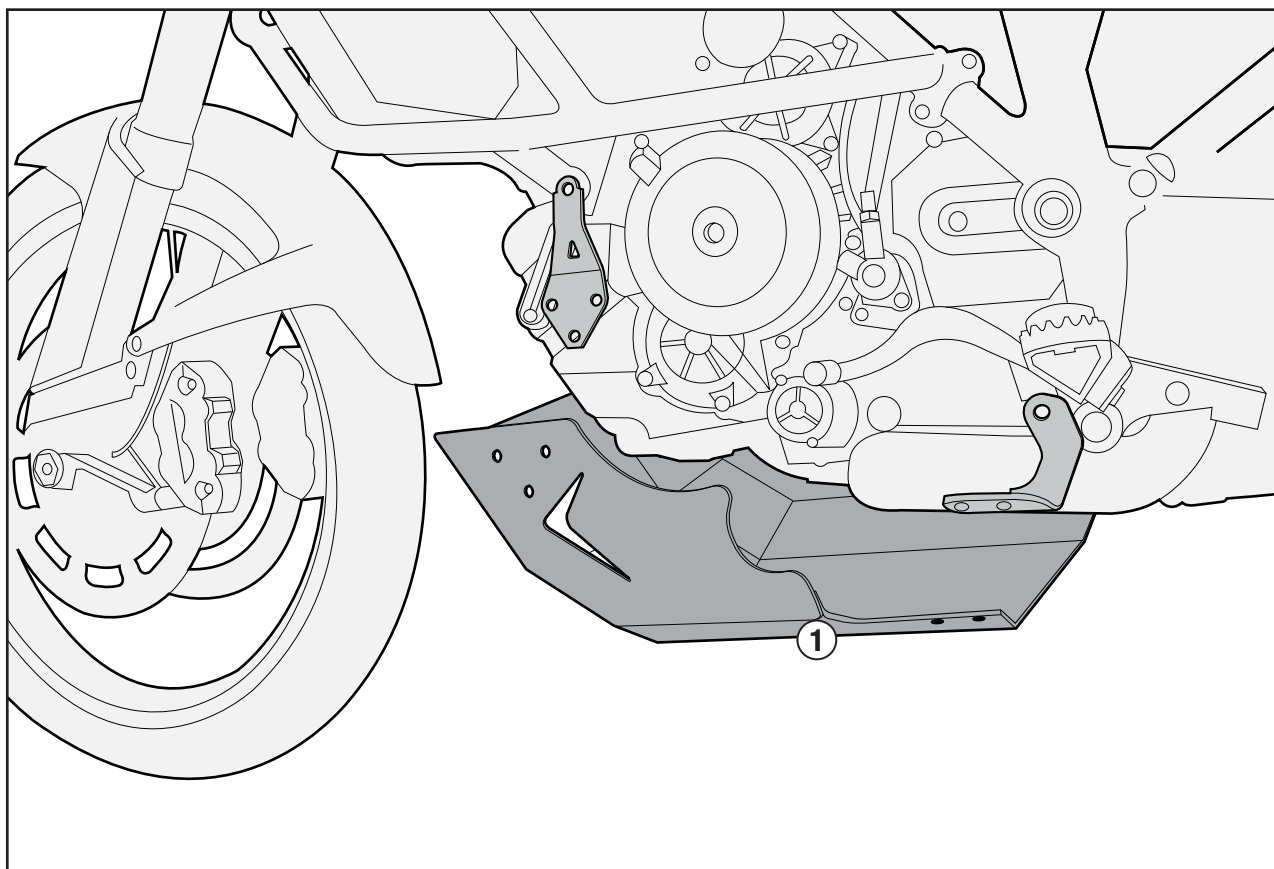

RP7703

PARACOPPA - OIL CARTER PROTECTOR - SABOT MOTEUR - SPEZIFISCHER MOTORSCHUTZ - CUBRE CARTER - COBRE CARTER

KTM 1190 ADVENTURE R (2013)