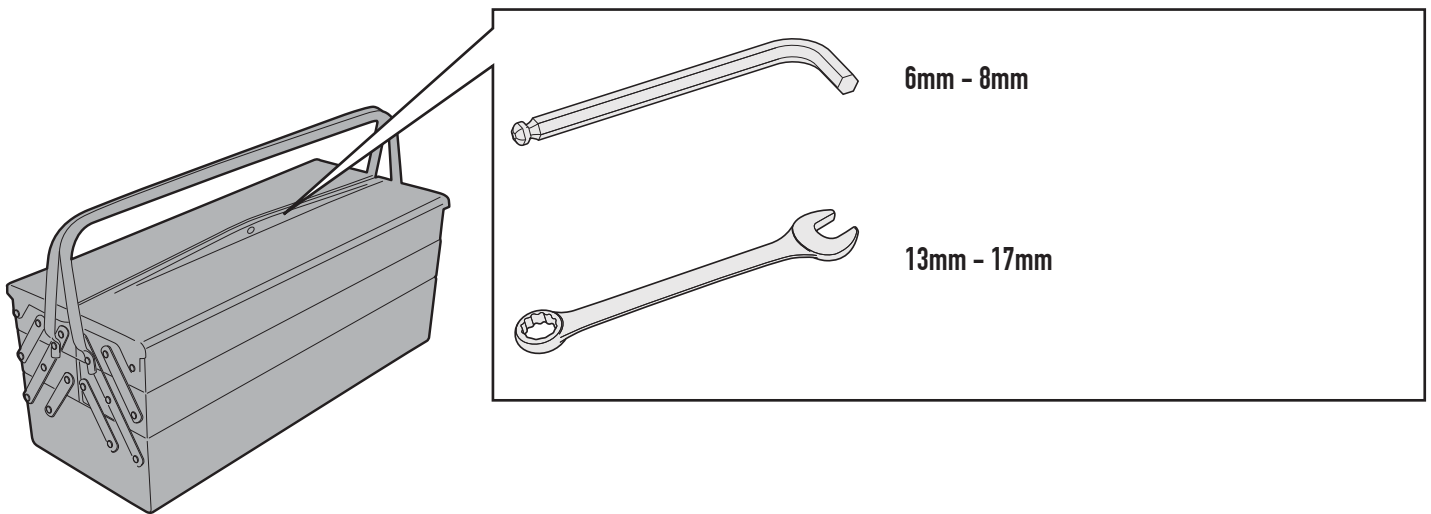

RP7703

PARACOPPA - OIL CARTER PROTECTOR - SABOT MOTEUR - SPEZIFISCHER MOTORSCHUTZ - CUBRE CARTER - COBRE CARTER

KTM 1190 ADVENTURE R (2013)

N°	Descrizione	Caratteristiche	Codice	Quantità	
1	Paracoppa - Oil Carter Protector Sabot Moteur - Spezifischer Motorschutz Cubre Carter - Cobre Carter	Sp. 3mm	-	1	
2	Supporto - Support - Support Halterung - Soporte - Apoio	Sp. 4mm	GL2423	2 (Dx;Sx)	
3	Supporto - Support - Support Halterung - Soporte - Apoio	Sp. 4mm	GL2424	1	
4	Supporto - Support - Support Halterung - Soporte - Apoio	Sp. 4mm	GL2425	1	
5	Vite - Screw Vis - Schraube Tornillo - Parafuso	TE M10x75	1075TE	2	
6	Vite - Screw Vis - Schraube Tornillo - Parafuso	TBEI M8x20 INOX	820TBEIX	10	
7	Vite - Screw Vis - Schraube Tornillo - Parafuso	TCEI M10x90	1090TCE	2	
8	Distanziale - Spacer Entretoise - Distanzstueck Distanciador - Espaçador	Ø18x24 Foro 10.5mm	C18L42F10,5T	2	
9	Distanziale - Spacer Entretoise - Distanzstueck Distanciador - Espaçador	Ø18x25 Foro 10.5mm	C18L25F10,5T	2	
10	Rondella - Washer Rondelle - Scheibe Arandela - Arruela	Ø8	8RON	10	
11	Rondella - Washer Rondelle - Scheibe Arandela - Arruela	Ø10	10RON	4	
12	Rondella - Washer Rondelle - Scheibe Arandela - Arruela	Sp. 0,3mm INOX	8RONX	10	
13	Dado - Bolt - Ecrou Mutter - Tuerca - Porca	Dado Auto Bloccante M8	8DADIAU	10	

RP7703

PARACOPPA - OIL CARTER PROTECTOR - SABOT MOTEUR - SPEZIFISCHER MOTORSCHUTZ - CUBRE CARTER - COBRE CARTER

KTM 1190 ADVENTURE R (2013)