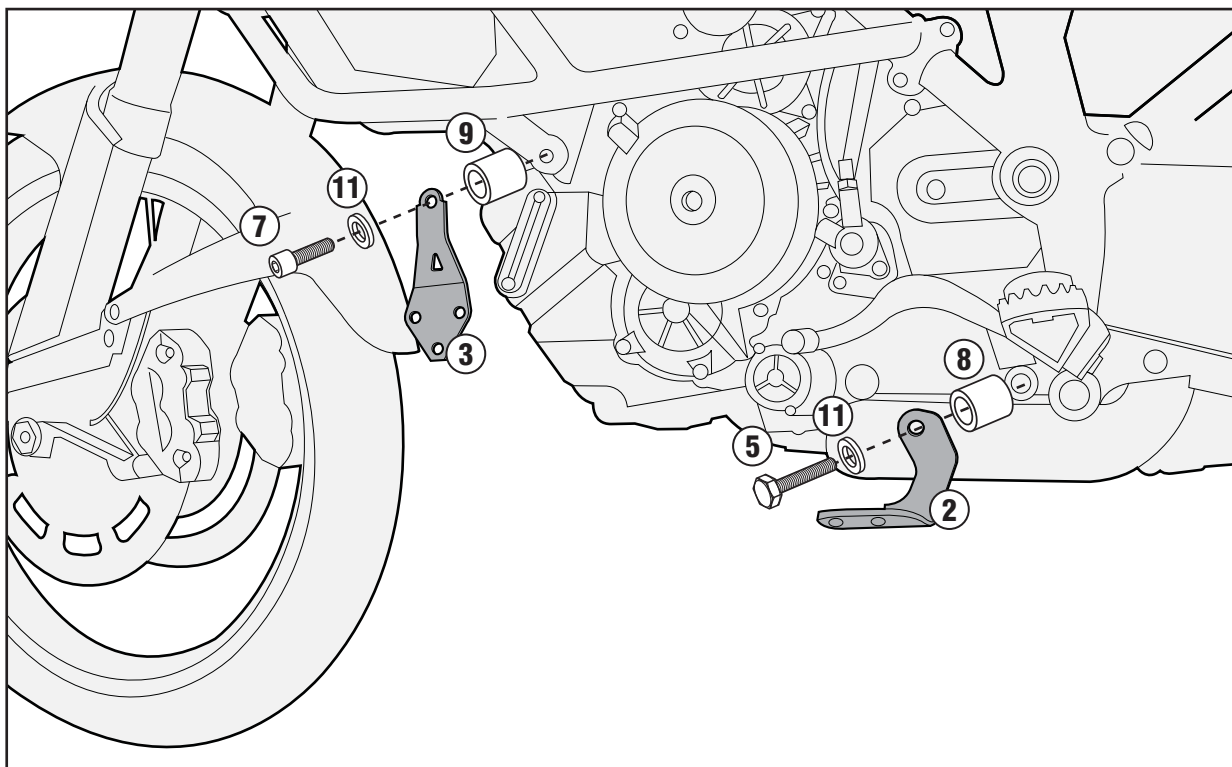

RP7703

PARACOPPA - OIL CARTER PROTECTOR - SABOT MOTEUR - SPEZIFISCHER MOTORSCHUTZ - CUBRE CARTER - COBRE CARTER

KTM 1190 ADVENTURE R (2013)