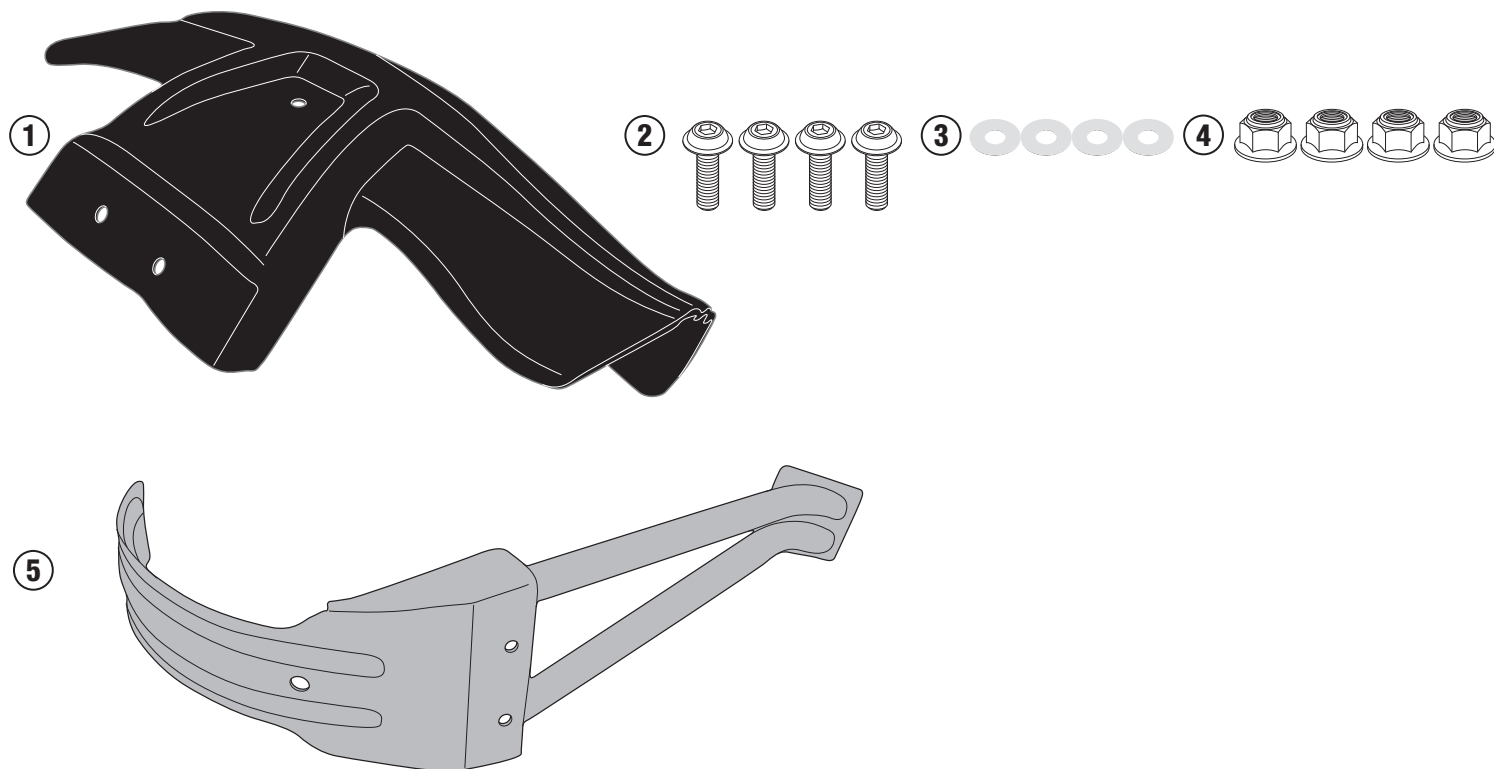

RM3114KIT - RM3114KIT

PARAFANGO - MUDGUARD - PASSAGE DE ROUE - KOTFLÜGEL - GUARDABARROS - PARALAMA SUZUKI DL V-STROM 1000 (2017)

N°	Descrizione	Caratteristiche	Codice	Quantità
1	Parafango - Mudguard - Passage De Roue Kotflügel - Guardabarros - Paralama	-	-	-
2	Vite - Screw Vis - Schraube Tornillo - Parafuso	TBEIFN M6x14	614TBEIFN	4
3	Rondella - Washer Rondelle - Scheibe Arandela - Arruela	Rondella in Nylon	Z1979	4
4	Dado - Bolt - Erou Mutter - Tuerca - Porca	Dado Autobloccante Flangiato M6	6DADIABFN	4
5	Supporto - Support - Support Halterung - Soporte - Apoio	-	RM3114KITV	1
6	Componenti Originali - Original Parts Parties Originales - Original Bauteile Componentes Originales - Componentes Originais	-	-	-

RM3114KIT - RM3114KIT

PARAFANGO - MUDGUARD - PASSAGE DE ROUE - KOTFLÜGEL - GUARDABARROS - PARALAMA
SUZUKI DL V-STROM 1000 (2017)

Si raccomanda di fare eseguire il montaggio di questo prodotto ad un meccanico qualificato; dopo il montaggio va verificato il corretto tiraggio della catena secondo il libretto di uso e manutenzione originale della moto.

We recommend having this product fitted by a qualified mechanic. After mounting, the correct tension of the chain must be verified in accordance with the manufacturer's original manual.

Il est recommandé de faire le montage par un mécanicien qualifié. Après montage, contrôler la tension de la chaîne selon le manuel d'utilisation de la moto.