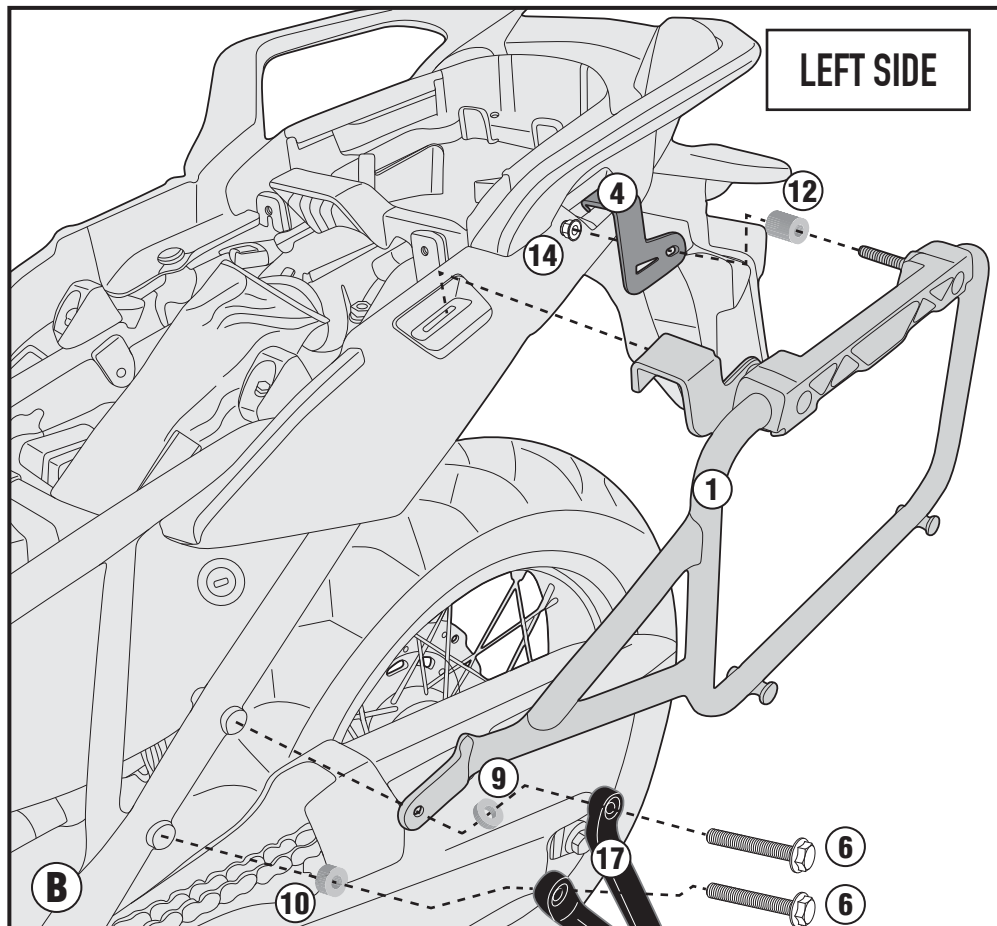

PL1144CAM

PORTAVALIGIE LATERALE SPECIFICO - SPECIFIC TUBULAR SIDE-CASE HOLDER - PORTE-VALISES LATÉRAUX SPÉCIFIQUE
SPEZIFISCHES STAHLROHR-SEITENTRAEGER - PORTA MALETAS LATERALES ESPECÍFICO - TRONCO LADO ESPECÍFICO

HONDA CRF1000L AFRICA TWIN (2016)

ISTRUZIONI DI MONTAGGIO - MOUNTING INSTRUCTIONS
INSTRUCTIONS DE MONTAGE - BAUANLEITUNG
INSTRUCCIONES DE MONTAJE - INSTRUÇÕES DE MONTAGEM