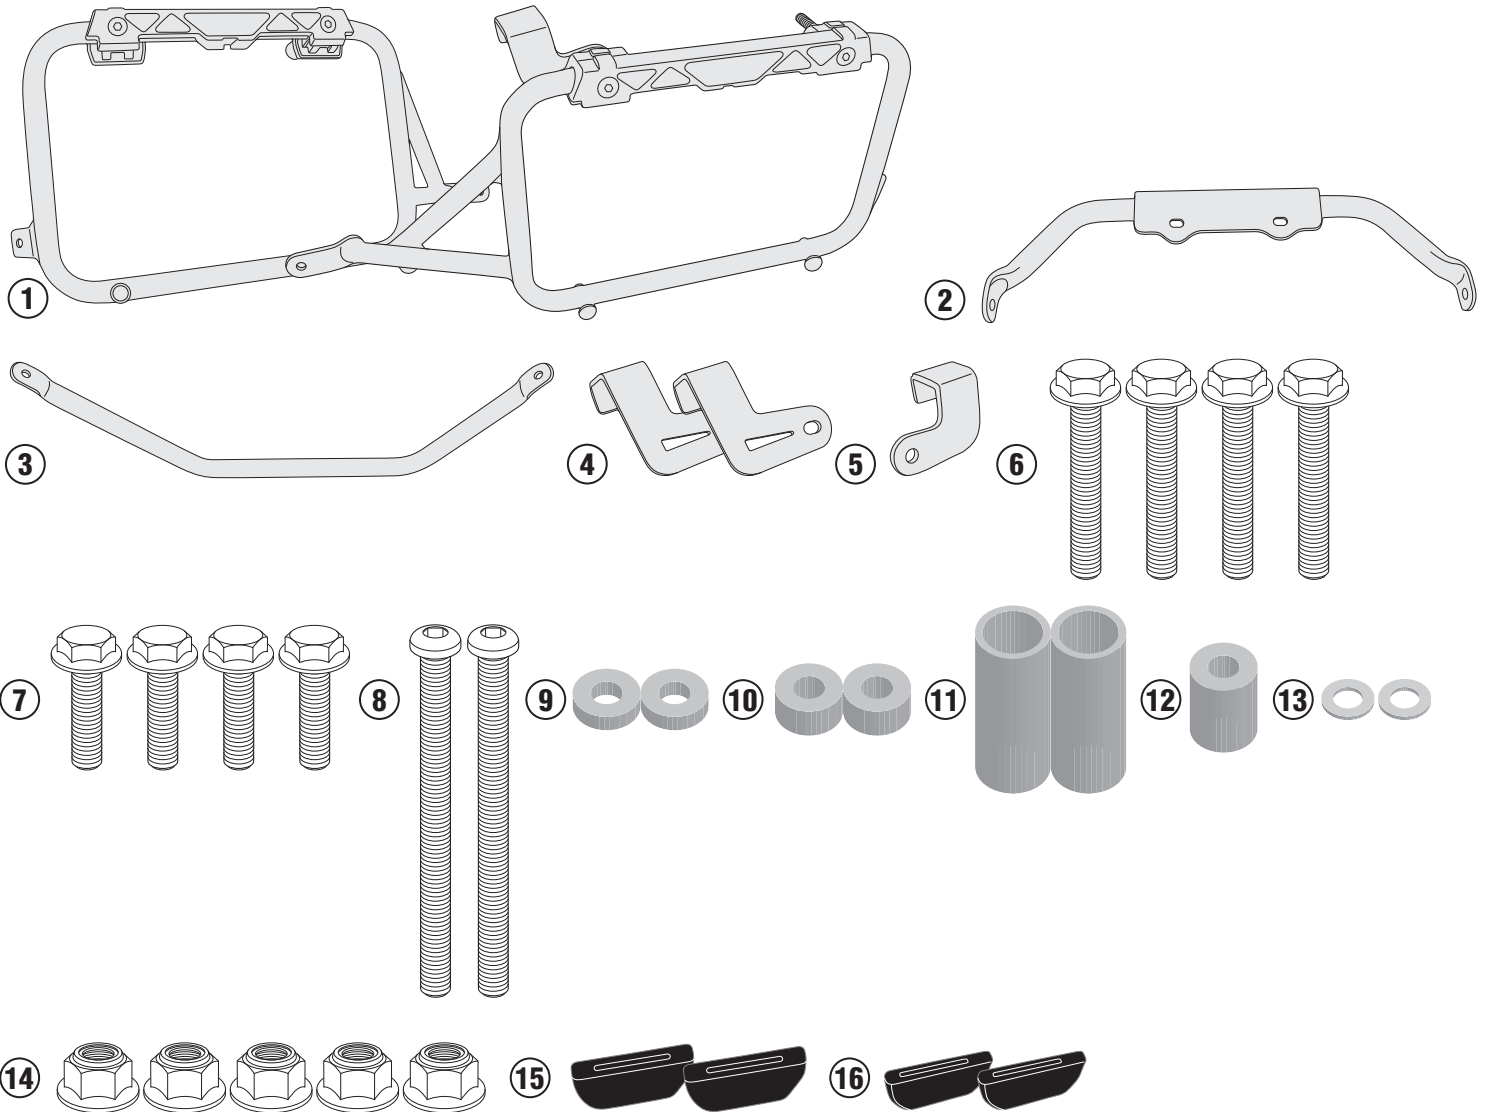

PL1144CAM

PORTAVALIGIE LATERALE SPECIFICO - SPECIFIC TUBULAR SIDE-CASE HOLDER - PORTE-VALISES LATÉRAUX SPÉCIFIQUE
SPEZIFISCHES STAHLROHR-SEITENTRAEGER - PORTA MALETAS LATERALES ESPECÍFICO - TRONCO LADO ESPECÍFICO

HONDA CRF1000L AFRICA TWIN (2016)