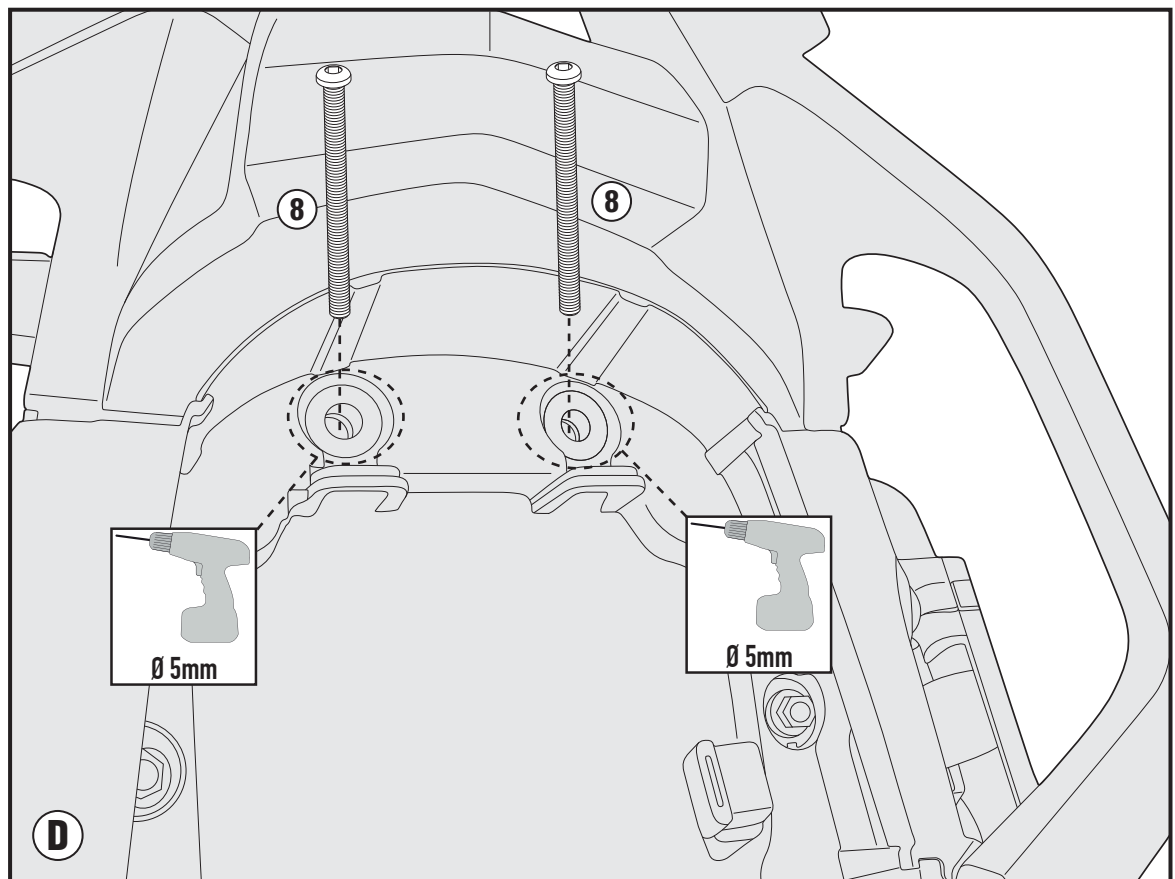

PL1144CAM

PORTAVALIGIE LATERALE SPECIFICO - SPECIFIC TUBULAR SIDE-CASE HOLDER - PORTE-VALISES LATÉRAUX SPÉCIFIQUE
SPEZIFISCHES STAHLROHR-SEITENTRAEGER - PORTA MALETAS LATERALES ESPECÍFICO - TRONCO LADO ESPECÍFICO

HONDA CRF1000L AFRICA TWIN (2016)

ISTRUZIONI DI MONTAGGIO - MOUNTING INSTRUCTIONS
INSTRUCTIONS DE MONTAGE - BAUANLEITUNG
INSTRUCCIONES DE MONTAJE - INSTRUÇÕES DE MONTAGEM

GIVI