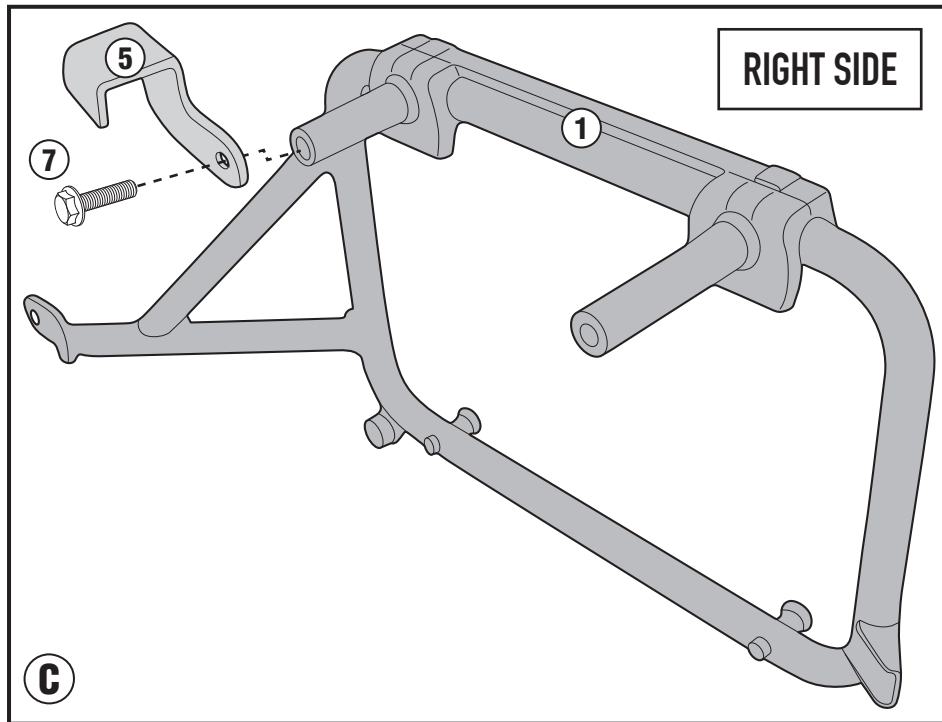

PL1144CAM

PORTAVALIGIE LATERALE SPECIFICO - SPECIFIC TUBULAR SIDE-CASE HOLDER - PORTE-VALISES LATÉRAUX SPÉCIFIQUE
SPEZIFISCHES STAHLROHR-SEITENTRAEGER - PORTA MALETAS LATERALES ESPECÍFICO - TRONCO LADO ESPECÍFICO

HONDA CRF1000L AFRICA TWIN (2016)