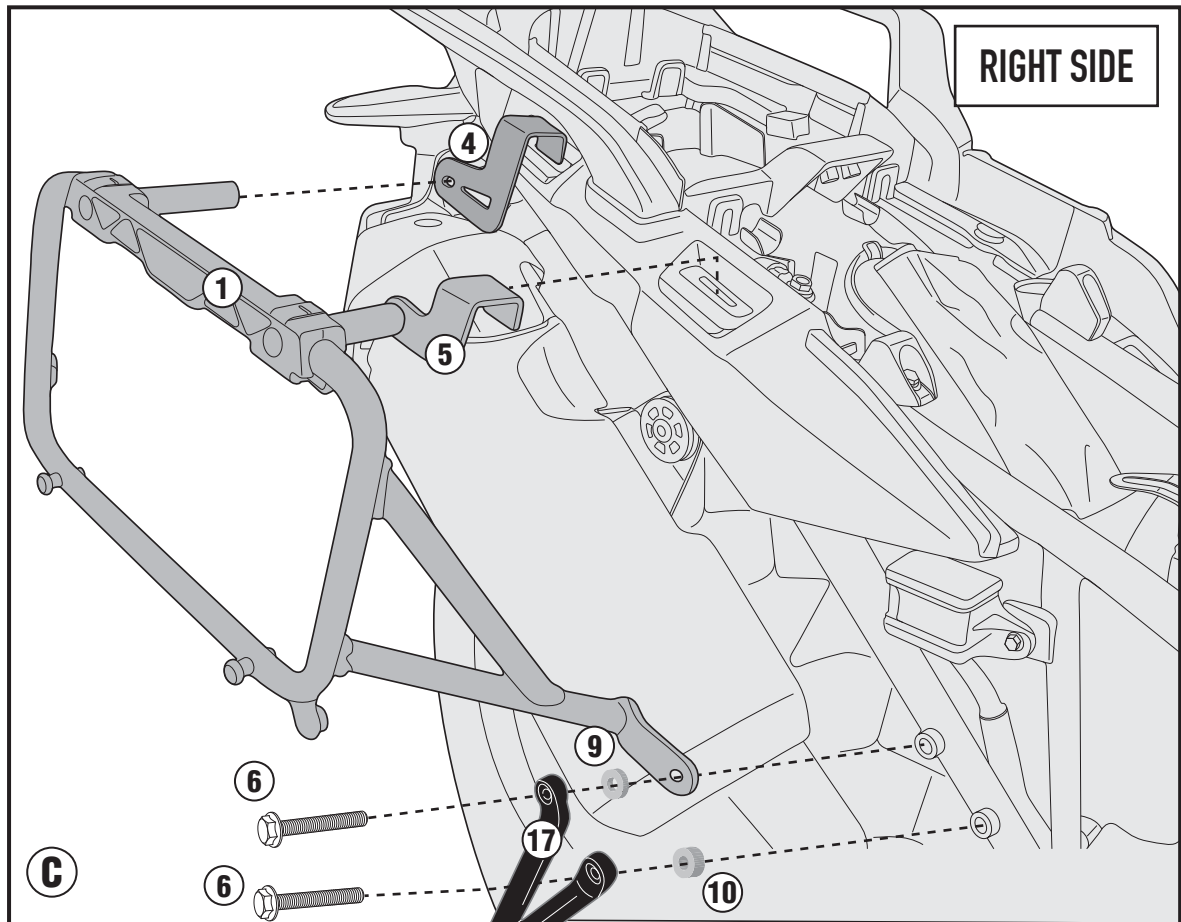

PL1144CAM

PORTAVALIGIE LATERALE SPECIFICO - SPECIFIC TUBULAR SIDE-CASE HOLDER - PORTE-VALISES LATÉRAUX SPÉCIFIQUE
SPEZIFISCHES STAHLROHR-SEITENTRAEGER - PORTA MALETAS LATERALES ESPECÍFICO - TRONCO LADO ESPECÍFICO

HONDA CRF1000L AFRICA TWIN (2016)

ISTRUZIONI DI MONTAGGIO - MOUNTING INSTRUCTIONS
INSTRUCTIONS DE MONTAGE - BAUANLEITUNG
INSTRUCCIONES DE MONTAJE - INSTRUÇÕES DE MONTAGEM

GIVI