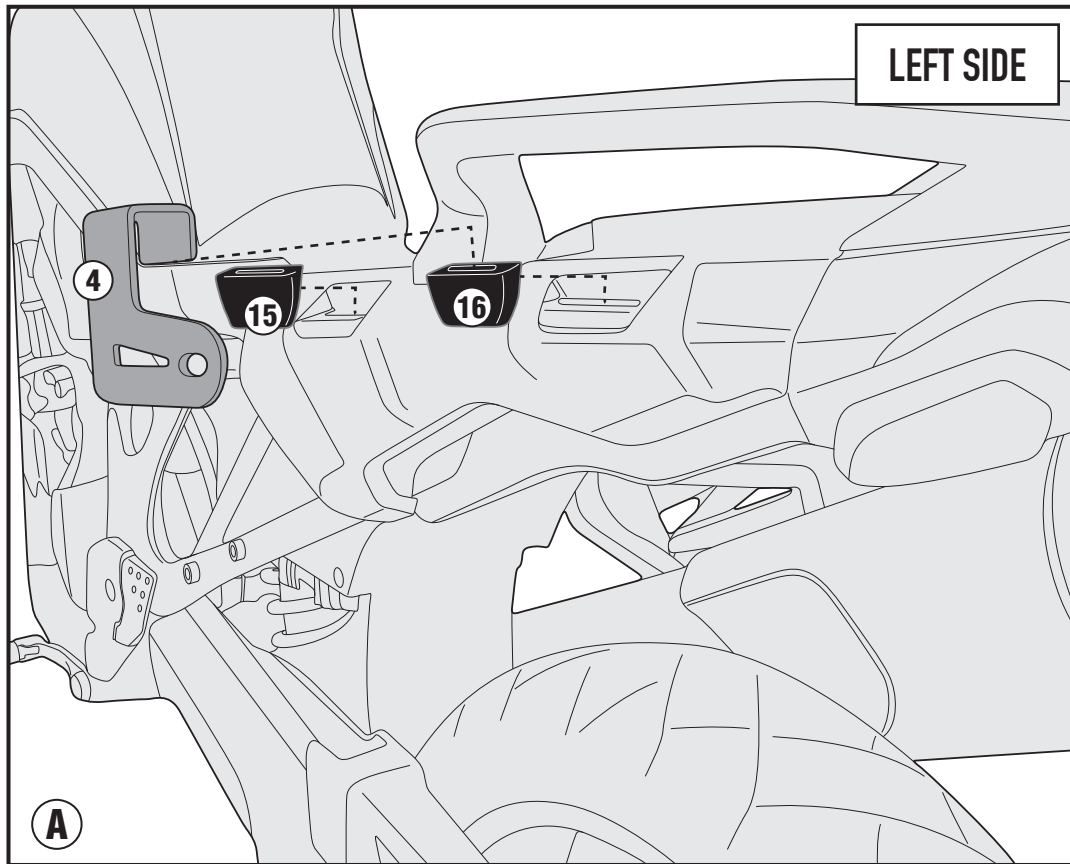

PL1144CAM

PORTAVALIGIE LATERALE SPECIFICO - SPECIFIC TUBULAR SIDE-CASE HOLDER - PORTE-VALISES LATÉRAUX SPÉCIFIQUE
SPEZIFISCHES STAHLROHR-SEITENTRAEGER - PORTA MALETAS LATERALES ESPECÍFICO - TRONCO LADO ESPECÍFICO

HONDA CRF1000L AFRICA TWIN (2016)

ISTRUZIONI DI MONTAGGIO - MOUNTING INSTRUCTIONS
INSTRUCTIONS DE MONTAGE - BAUANLEITUNG
INSTRUCCIONES DE MONTAJE - INSTRUÇÕES DE MONTAGEM