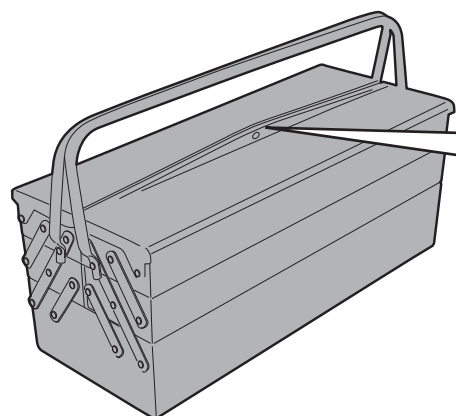

PL1144CAM

PORTAVALIGIE LATERALE SPECIFICO - SPECIFIC TUBULAR SIDE-CASE HOLDER - PORTE-VALISES LATÉRAUX SPÉCIFIQUE
SPEZIFISCHES STAHLROHR-SEITENTRAEGER - PORTA MALETAS LATERALES ESPECÍFICO - TRONCO LADO ESPECÍFICO

HONDA CRF1000L AFRICA TWIN (2016)

N°	Descrizione	Caratteristiche	Codice	Quantità
15	Supporto - Support - Support Halterung - Soporte - Apoio	-	Z9200DX Z9200SX	2 (Dx,Sx)
16	Supporto - Support - Support Halterung - Soporte - Apoio	-	Z9201DX Z9201SX	2 (Dx,Sx)
17	Componenti Originali- Original Parts - Parties Originales Original BauteileComponentes Originales - Compo- nentes Originais	-	-	-

ISTRUZIONI DI MONTAGGIO - MOUNTING INSTRUCTIONS
INSTRUCTIONS DE MONTAGE - BAUANLEITUNG
INSTRUCCIONES DE MONTAJE - INSTRUÇÕES DE MONTAGEM

GIVI