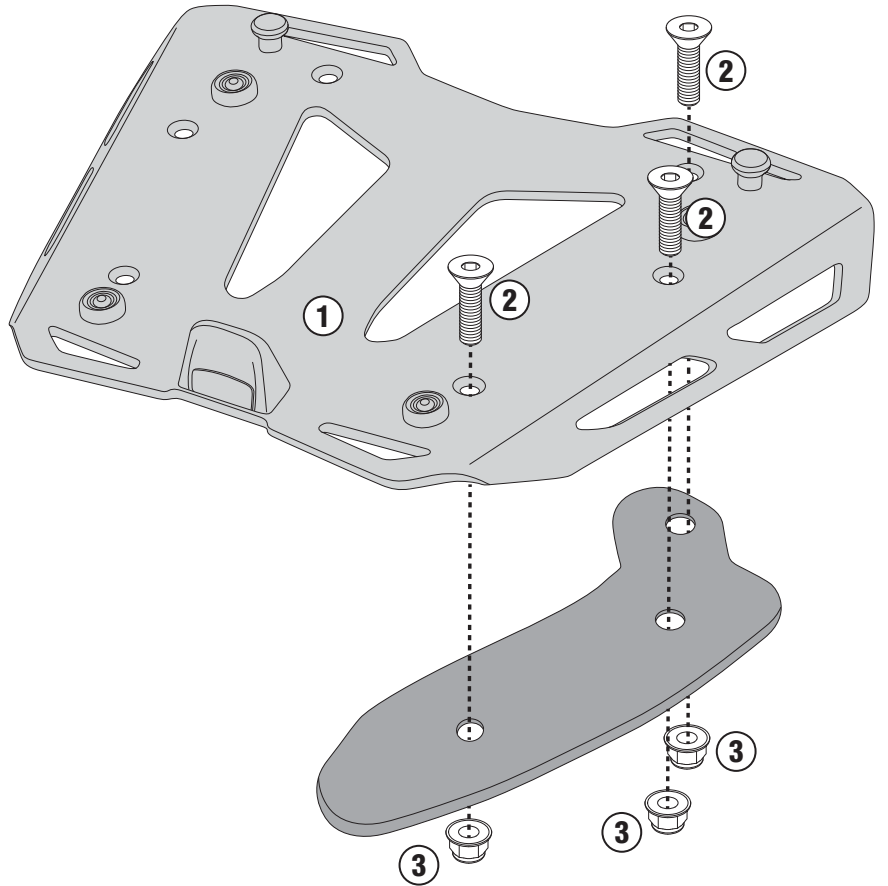

# M8 TREKKER RACK

PIASTRA MONOKEY - MONOLEY PLATE  
 MONOKEY PLAQUE - MONOKEY PLATTE  
 PLACA MONOKEY - PLACA MONOKEY

N°	Descrizione	Caratteristiche	Codice	Quantità
1	Piastra - Plate - Platine Platte - Parrilla - Grelha	-	M8A	1
2	Vite - Screw Vis - Schraube Tornillo - Parafuso	TSP M6x20	620TSP	4
3	Dado - Bolt - Ecrou Mutter - Tuerca - Porca	Auto Bloccante Flangiato M6	6DADIAFLN	4
4	Copriforo - Bolt Cap Cache Trou - Stopslock Tapa Agujero - Tampa do Orifício	-	Z221	2

# M8 TREKKER RACK

PIASTRA MONOKEY - MONOLEY PLATE  
MONOKEY PLAQUE - MONOKEY PLATTE  
PLACA MONOKEY - PLACA MONOKEY

**MAX LOAD 6KG**

# M8 TREKKER RACK

PIASTRA MONOKEY - MONOLEY PLATE  
MONOKEY PLAQUE - MONOKEY PLATTE  
PLACA MONOKEY - PLACA MONOKEY