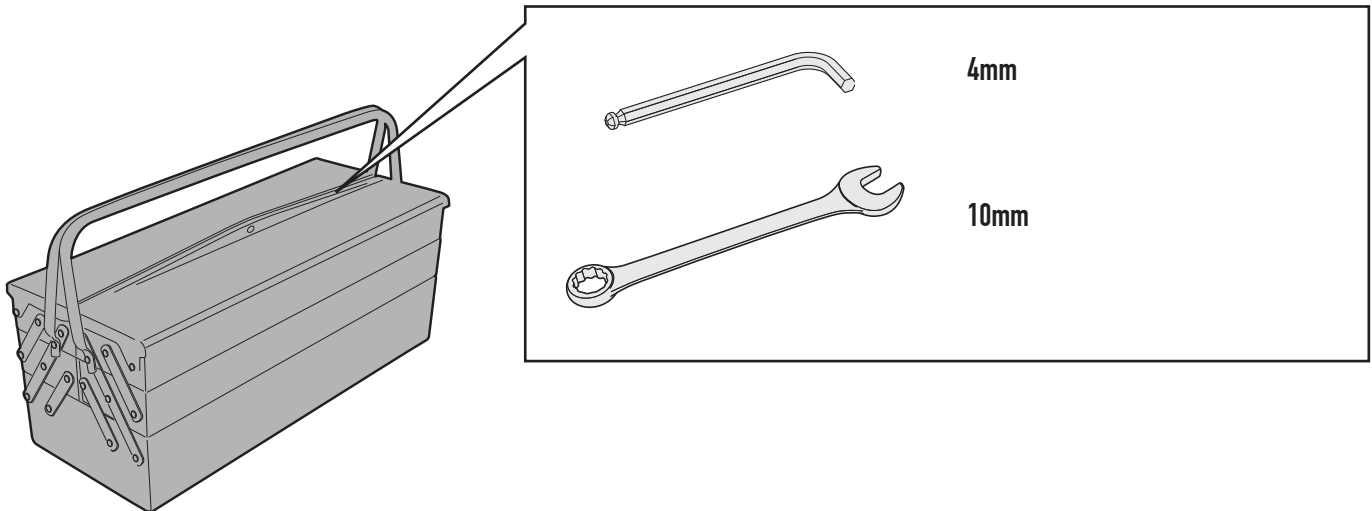

# M8 TREKKER RACK

PIASTRA MONOKEY - MONOLEY PLATE  
 MONOKEY PLAQUE - MONOKEY PLATTE  
 PLACA MONOKEY - PLACA MONOKEY

N°	Descrizione	Caratteristiche	Codice	Quantità
1	Piastra - Plate - Platine Platte - Parrilla - Grelha	-	M8A	1
2	Vite - Screw Vis - Schraube Tornillo - Parafuso	TSP M6x20	620TSP	4
3	Dado - Bolt - Ecrou Mutter - Tuerca - Porca	Auto Bloccante Flangiato M6	6DADIAFLN	4
4	Copriforo - Bolt Cap Cache Trou - Stopslock Tapa Agujero - Tampa do Orifício	-	Z221	2

# M8 TREKKER RACK

PIASTRA MONOKEY - MONOLEY PLATE  
MONOKEY PLAQUE - MONOKEY PLATTE  
PLACA MONOKEY - PLACA MONOKEY

**MAX LOAD 6KG**