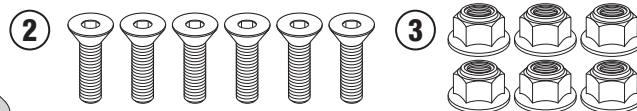

# M8 TREKKER RACK

PIASTRA MONOKEY - MONOLEY PLATE  
 MONOKEY PLAQUE - MONOKEY PLATTE  
 PLACA MONOKEY - PLACA MONOKEY

N°	Descrizione	Caratteristiche	Codice	Quantità
1	Piastra - Plate - Platine Platte - Parrilla - Grelha	-	M8A	1
2	Vite - Screw Vis - Schraube Tornillo - Parafuso	TSP M6x20	620TSP	4
3	Dado - Bolt - Ecrou Mutter - Tuerca - Porca	Auto Bloccante Flangiato M6	6DADIAFLN	4
4	Copriforo - Bolt Cap Cache Trou - Stopslock Tapa Agujero - Tampa do Orifício	-	Z221	2