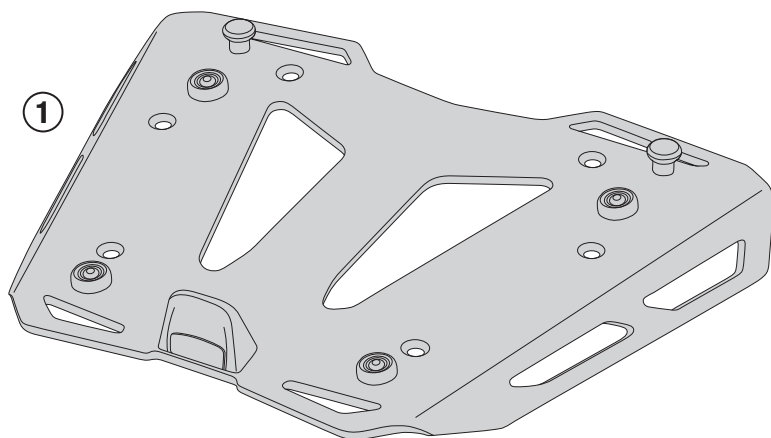

# M8 TREKKER RACK

PIASTRA MONOKEY - MONOLEY PLATE  
 MONOKEY PLAQUE - MONOKEY PLATTE  
 PLACA MONOKEY - PLACA MONOKEY

N°	Descrizione	Caratteristiche	Codice	Quantità
1	Piastra - Plate - Platine Platte - Parrilla - Grelha	-	M8A	1
2	Vite - Screw Vis - Schraube Tornillo - Parafuso	TSP M6x20	620TSP	4
3	Dado - Bolt - Ecrou Mutter - Tuerca - Porca	Auto Bloccante Flangiato M6	6DADIAFLN	4
4	Copriforo - Bolt Cap Cache Trou - Stopslock Tapa Agujero - Tampa do Orifício	-	Z221	2

# M8 TREKKER RACK

PIASTRA MONOKEY - MONOLEY PLATE  
MONOKEY PLAQUE - MONOKEY PLATTE  
PLACA MONOKEY - PLACA MONOKEY

**MAX LOAD 6KG**