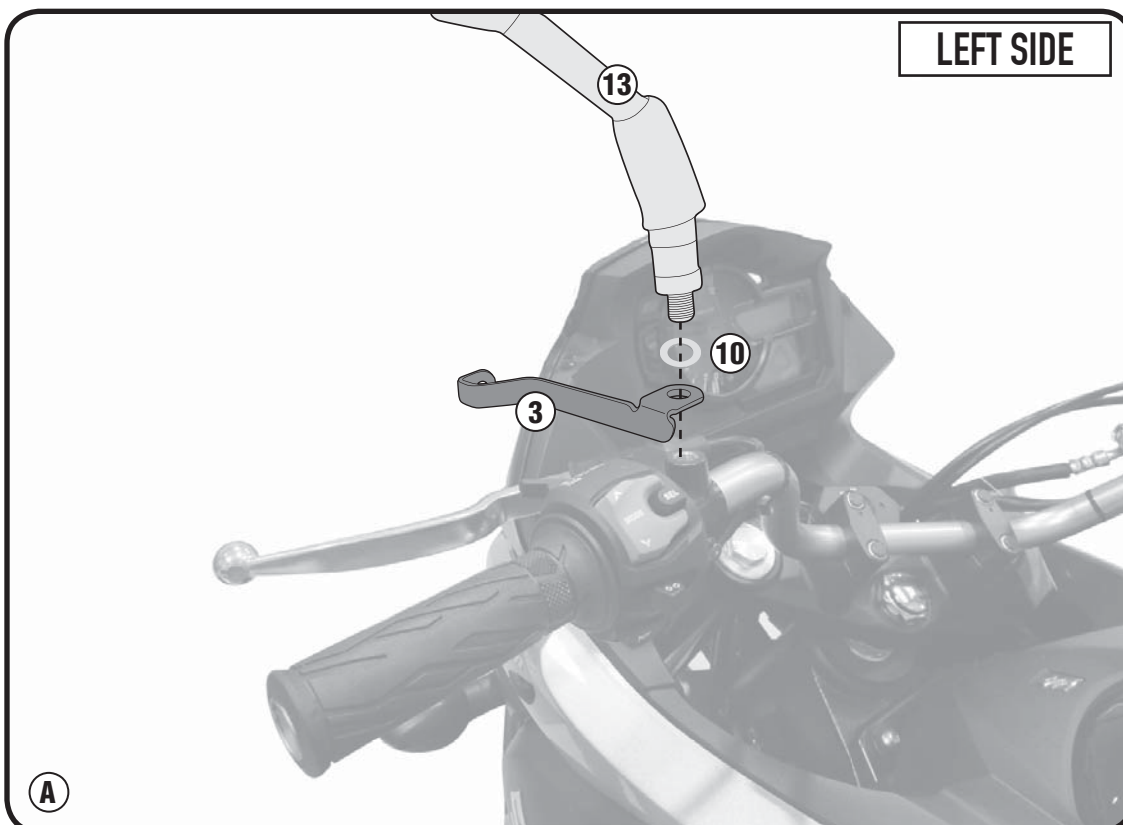

HP3112 - HP3112K

PARAMANI - HAND PROTECTOR - PROTECTION DES MAINS
HANDSCHUTZ - PROTECCIÓN DE MANO - PROTETOR DE MÃO
SUZUKI DL 650 V-STROM (2017)