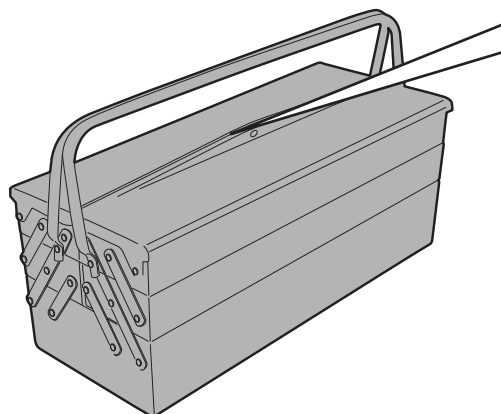

HP3112 - HP3112K

PARAMANI - HAND PROTECTOR - PROTECTION DES MAINS
HANDSCHUTZ - PROTECCIÓN DE MANO - PROTETOR DE MÃO

SUZUKI DL 650 V-STROM (2017)

N°	Descrizione	Caratteristiche	Codice	Quantità
1	Paramani - Hand Protector Protection Des Mains - Handschutz Protección De Mano - Protetor De Mão	-	-	2 (Dx;Sx)
2	Supporto - Support Support - Halterung Soporte - Apoio	-	GL3519V	1
3	Supporto - Support Support - Halterung Soporte - Apoio	-	GL3520V	1
4	Vite - Screw Vis - Schraube Tornillo - Parafuso	TBEIFN M6x16	616TBEIFN	2
5	Distanziale - Spacer Entretoise - Distanzstueck Distanciador - Espaçador	Ø12x2,5 Foro 8,5mm	C12L2,5F8,5T	2
6	Distanziale - Spacer Entretoise - Distanzstueck Distanciador - Espaçador	-	V230	2
7	Distanziale - Spacer Entretoise - Distanzstueck Distanciador - Espaçador	Ø10x3 Foro 6,5mm	C10L3F6,5T	2
8	Dado - Bolt - Ecrou Mutter - Tuerca - Porca	Dado Auto Bloccante Flangiato M6	6DADIABFN	2
9	Rondella - Washer Rondelle - Scheibe Arandela - Arruela	Rondella in Nylon	Z1979	2
10	Rondella - Washer Rondelle - Scheibe Arandela - Arruela	Ø10 Sp.1mm INOX	101RON	2
11	Rondella - Washer Rondelle - Scheibe Arandela - Arruela	-	200RON	2
12	Rondella - Washer Rondelle - Scheibe Arandela - Arruela	Gomma	ORONG	2
13	Componenti Originali - Original Parts Parties Originales - Original Bauteile Componentes Originales - Componentes Originais	-	-	-

HP3112 - HP3112K

PARAMANI - HAND PROTECTOR - PROTECTION DES MAINS
 HANDSCHUTZ - PROTECCIÓN DE MANO - PROTETOR DE MÃO
SUZUKI DL 650 V-STROM (2017)

Dx

Sx

HP3112 - HP3112K

PARAMANI - HAND PROTECTOR - PROTECTION DES MAINS
HANDSCHUTZ - PROTECCIÓN DE MANO - PROTETOR DE MÃO
SUZUKI DL 650 V-STROM (2017)