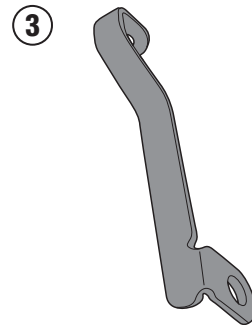

HP3112 - HP3112K

PARAMANI - HAND PROTECTOR - PROTECTION DES MAINS
HANDSCHUTZ - PROTECCIÓN DE MANO - PROTETOR DE MÃO

SUZUKI DL 650 V-STROM (2017)

N°	Descrizione	Caratteristiche	Codice	Quantità
1	Paramani - Hand Protector Protection Des Mains - Handschutz Protección De Mano - Protetor De Mão	-	-	2 (Dx;Sx)
2	Supporto - Support Support - Halterung Soporte - Apoio	-	GL3519V	1
3	Supporto - Support Support - Halterung Soporte - Apoio	-	GL3520V	1
4	Vite - Screw Vis - Schraube Tornillo - Parafuso	TBEIFN M6x16	616TBEIFN	2
5	Distanziale - Spacer Entretoise - Distanzstueck Distanciador - Espaçador	Ø12x2,5 Foro 8,5mm	C12L2,5F8,5T	2
6	Distanziale - Spacer Entretoise - Distanzstueck Distanciador - Espaçador	-	V230	2
7	Distanziale - Spacer Entretoise - Distanzstueck Distanciador - Espaçador	Ø10x3 Foro 6,5mm	C10L3F6,5T	2
8	Dado - Bolt - Ecrou Mutter - Tuerca - Porca	Dado Auto Bloccante Flangiato M6	6DADIABFN	2
9	Rondella - Washer Rondelle - Scheibe Arandela - Arruela	Rondella in Nylon	Z1979	2
10	Rondella - Washer Rondelle - Scheibe Arandela - Arruela	Ø10 Sp.1mm INOX	101RON	2
11	Rondella - Washer Rondelle - Scheibe Arandela - Arruela	-	200RON	2
12	Rondella - Washer Rondelle - Scheibe Arandela - Arruela	Gomma	ORONG	2
13	Componenti Originali - Original Parts Parties Originales - Original Bauteile Componentes Originales - Componentes Originais	-	-	-

HP3112 - HP3112K

PARAMANI - HAND PROTECTOR - PROTECTION DES MAINS
 HANDSCHUTZ - PROTECCIÓN DE MANO - PROTETOR DE MÃO
SUZUKI DL 650 V-STROM (2017)

Dx

Sx

HP3112 - HP3112K

PARAMANI - HAND PROTECTOR - PROTECTION DES MAINS
HANDSCHUTZ - PROTECCIÓN DE MANO - PROTETOR DE MÃO
SUZUKI DL 650 V-STROM (2017)

HP3112 - HP3112K

PARAMANI - HAND PROTECTOR - PROTECTION DES MAINS
HANDSCHUTZ - PROTECCIÓN DE MANO - PROTETOR DE MÃO
SUZUKI DL 650 V-STROM (2017)