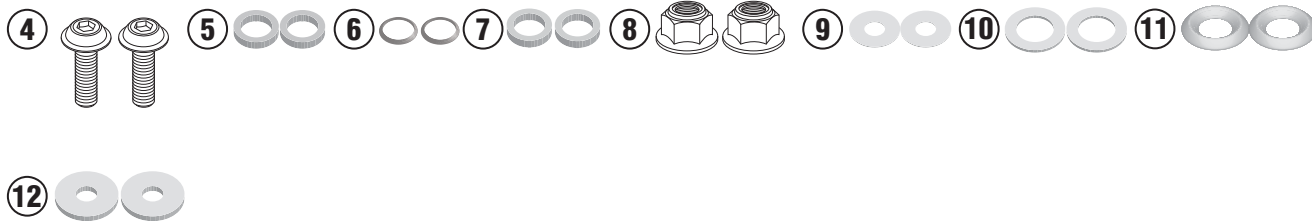

HP3112 - HP3112K

PARAMANI - HAND PROTECTOR - PROTECTION DES MAINS
HANDSCHUTZ - PROTECCIÓN DE MANO - PROTETOR DE MÃO

SUZUKI DL 650 V-STROM (2017)

N°	Descrizione	Caratteristiche	Codice	Quantità
1	Paramani - Hand Protector Protection Des Mains - Handschutz Protección De Mano - Protetor De Mão	-	-	2 (Dx;Sx)
2	Supporto - Support Support - Halterung Soporte - Apoio	-	GL3519V	1
3	Supporto - Support Support - Halterung Soporte - Apoio	-	GL3520V	1
4	Vite - Screw Vis - Schraube Tornillo - Parafuso	TBEIFN M6x16	616TBEIFN	2
5	Distanziale - Spacer Entretoise - Distanzstueck Distanciador - Espaçador	Ø12x2,5 Foro 8,5mm	C12L2,5F8,5T	2
6	Distanziale - Spacer Entretoise - Distanzstueck Distanciador - Espaçador	-	V230	2
7	Distanziale - Spacer Entretoise - Distanzstueck Distanciador - Espaçador	Ø10x3 Foro 6,5mm	C10L3F6,5T	2
8	Dado - Bolt - Ecrou Mutter - Tuerca - Porca	Dado Auto Bloccante Flangiato M6	6DADIABFN	2
9	Rondella - Washer Rondelle - Scheibe Arandela - Arruela	Rondella in Nylon	Z1979	2
10	Rondella - Washer Rondelle - Scheibe Arandela - Arruela	Ø10 Sp.1mm INOX	101RON	2
11	Rondella - Washer Rondelle - Scheibe Arandela - Arruela	-	200RON	2
12	Rondella - Washer Rondelle - Scheibe Arandela - Arruela	Gomma	ORONG	2
13	Componenti Originali - Original Parts Parties Originales - Original Bauteile Componentes Originales - Componentes Originais	-	-	-

HP3112 - HP3112K

PARAMANI - HAND PROTECTOR - PROTECTION DES MAINS
 HANDSCHUTZ - PROTECCIÓN DE MANO - PROTETOR DE MÃO
SUZUKI DL 650 V-STROM (2017)

Dx

Sx

HP3112 - HP3112K

PARAMANI - HAND PROTECTOR - PROTECTION DES MAINS
HANDSCHUTZ - PROTECCIÓN DE MANO - PROTETOR DE MÃO
SUZUKI DL 650 V-STROM (2017)