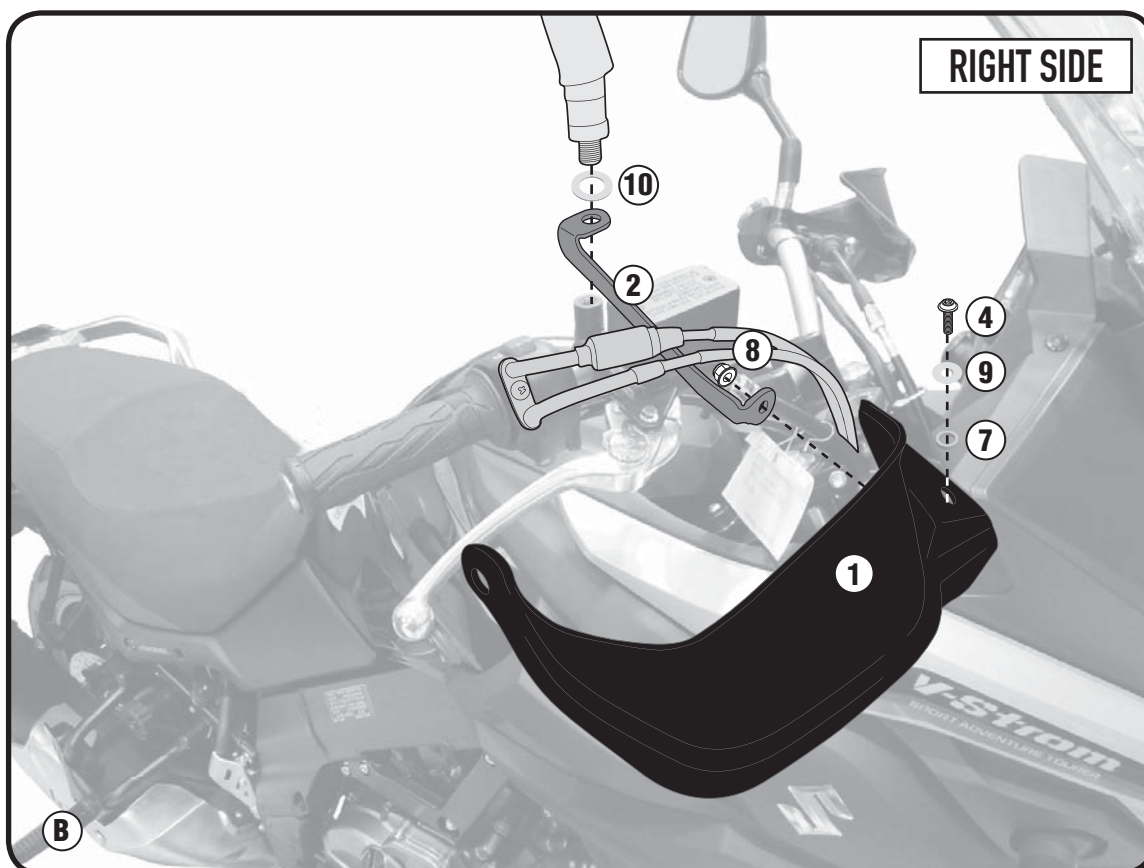

HP3112 - HP3112K

PARAMANI - HAND PROTECTOR - PROTECTION DES MAINS
HANDSCHUTZ - PROTECCIÓN DE MANO - PROTETOR DE MÃO
SUZUKI DL 650 V-STROM (2017)