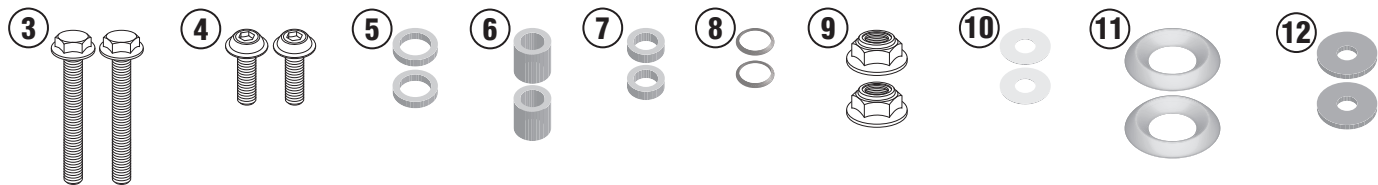

HP3105 - HP3105K

PARAMANI - HAND PROTECTOR - PROTECTION DES MAINS

HANDSCHUTZ - PROTECCIÓN DE MANO - PROTETOR DE MÃO

SUZUKI DL1000 V-STROM (2014)

N°	Descrizione	Caratteristiche	Codice	Quantità
1	Paramani - Hand Protector Protection Des Mains - Handschutz Protección De Mano - Protetor De Mão	-	-	2 (Dx;Sx)
2	Supporto - Support Support - Halterung Soporte - Apoio	-	GL2611DX GL2611SX	2 (Dx;Sx)
3	Vite - Screw Vis - Schraube Tornillo - Parafuso	TECF M6x40	640TECF	2
4	Vite - Screw Vis - Schraube Tornillo - Parafuso	TBEIFN M6x16	616TBEIFN	2
5	Distanziale - Spacer Entretoise - Distanzstueck Distanciador - Espaçador	Ø12x2,5 Foro 8,5mm	C12L2,5F8,5T	2
6	Distanziale - Spacer Entretoise - Distanzstueck Distanciador - Espaçador	Ø10x11 Foro 6,5mm	C10L11F6,5T	2
7	Distanziale - Spacer Entretoise - Distanzstueck Distanciador - Espaçador	Ø10x3 Foro 6,5mm	C10L3F6,5T	2
8	Distanziale - Spacer Entretoise - Distanzstueck Distanciador - Espaçador	Ø15,5x4 Foro 9	V230	2
9	Dado - Bolt - Erou Mutter - Tuerca - Porca	Dado Auto Bloccante Flangiato Ribassato M6	6DADIABFN	2
10	Rondella - Washer Rondelle - Scheibe Arandela - Arruela	Rondella in Nylon	Z1979	2
11	Rondella - Washer Rondelle - Scheibe Arandela - Arruela	-	200RON	2
12	Rondella - Washer Rondelle - Scheibe Arandela - Arruela	Rondella in Gomma	ORONG	2
13	Componenti Originali - Original Parts Parties Originales - Original Bauteile Componentes Originales - Componentes Originais	-	-	-

HP3105 - HP3105K

PARAMANI - HAND PROTECTOR - PROTECTION DES MAINS
HANDSCHUTZ - PROTECCIÓN DE MANO - PROTETOR DE MÃO

SUZUKI DL1000 V-STROM (2014)