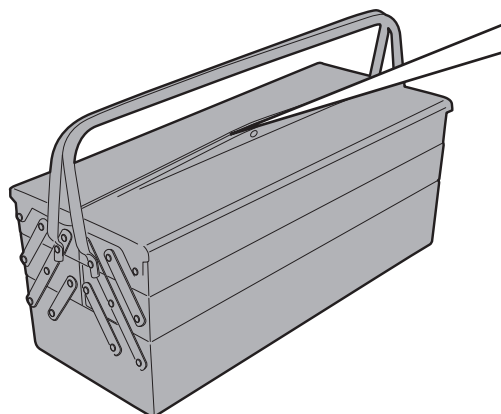

HP3105 - HP3105K

PARAMANI - HAND PROTECTOR - PROTECTION DES MAINS

HANDSCHUTZ - PROTECCIÓN DE MANO - PROTETOR DE MÃO

SUZUKI DL1000 V-STROM (2014)

N°	Descrizione	Caratteristiche	Codice	Quantità
1	Paramani - Hand Protector Protection Des Mains - Handschutz Protección De Mano - Protetor De Mão	-	-	2 (Dx;Sx)
2	Supporto - Support Support - Halterung Soporte - Apoio	-	GL2611DX GL2611SX	2 (Dx;Sx)
3	Vite - Screw Vis - Schraube Tornillo - Parafuso	TECF M6x40	640TECF	2
4	Vite - Screw Vis - Schraube Tornillo - Parafuso	TBEIFN M6x16	616TBEIFN	2
5	Distanziale - Spacer Entretoise - Distanzstueck Distanciador - Espaçador	Ø12x2,5 Foro 8,5mm	C12L2,5F8,5T	2
6	Distanziale - Spacer Entretoise - Distanzstueck Distanciador - Espaçador	Ø10x11 Foro 6,5mm	C10L11F6,5T	2
7	Distanziale - Spacer Entretoise - Distanzstueck Distanciador - Espaçador	Ø10x3 Foro 6,5mm	C10L3F6,5T	2
8	Distanziale - Spacer Entretoise - Distanzstueck Distanciador - Espaçador	Ø15,5x4 Foro 9	V230	2
9	Dado - Bolt - Erou Mutter - Tuerca - Porca	Dado Auto Bloccante Flangiato Ribassato M6	6DADIABFN	2
10	Rondella - Washer Rondelle - Scheibe Arandela - Arruela	Rondella in Nylon	Z1979	2
11	Rondella - Washer Rondelle - Scheibe Arandela - Arruela	-	200RON	2
12	Rondella - Washer Rondelle - Scheibe Arandela - Arruela	Rondella in Gomma	ORONG	2
13	Componenti Originali - Original Parts Parties Originales - Original Bauteile Componentes Originales - Componentes Originais	-	-	-

HP3105 - HP3105K

PARAMANI - HAND PROTECTOR - PROTECTION DES MAINS
HANDSCHUTZ - PROTECCIÓN DE MANO - PROTETOR DE MÃO

SUZUKI DL1000 V-STROM (2014)