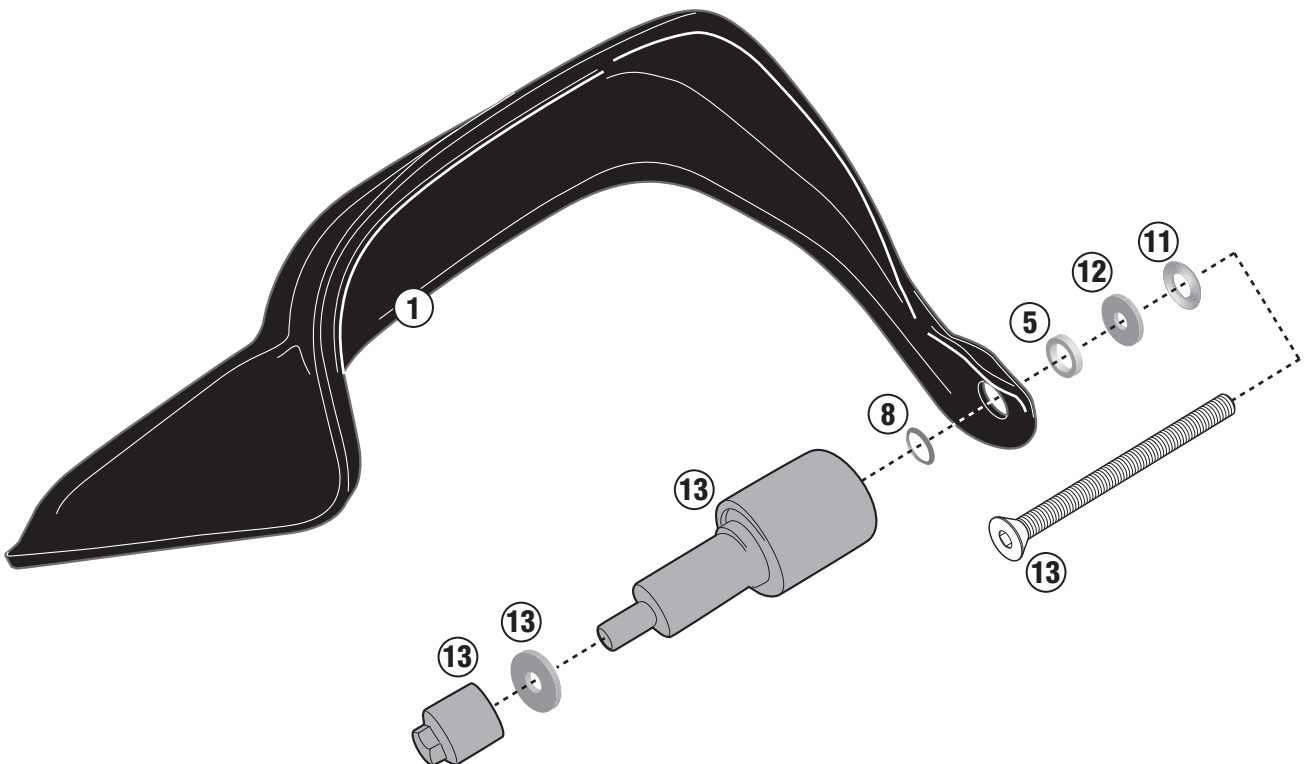

HP3105 - HP3105K

PARAMANI - HAND PROTECTOR - PROTECTION DES MAINS
HANDSCHUTZ - PROTECCIÓN DE MANO - PROTETOR DE MÃO

SUZUKI DL1000 V-STROM (2014)