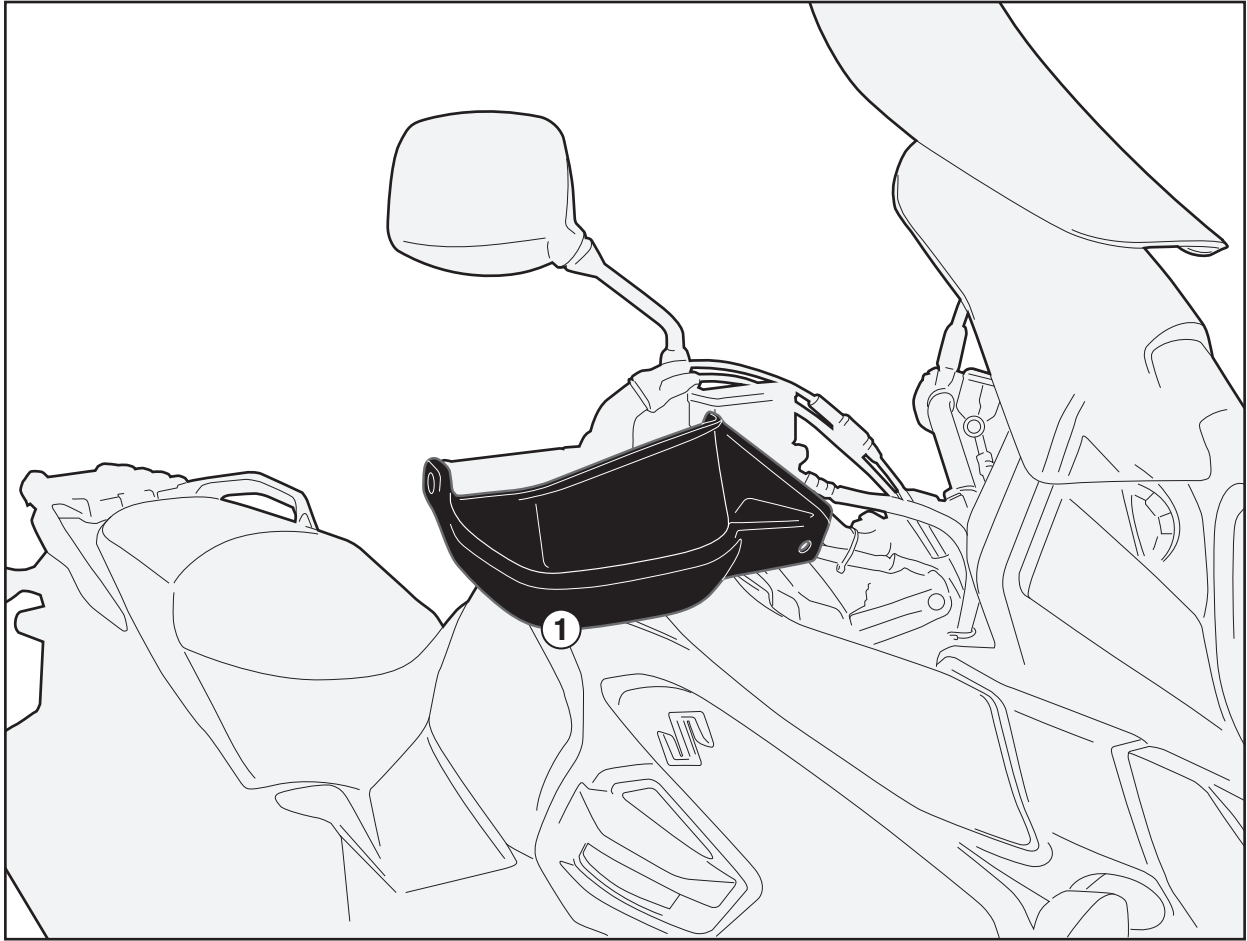

HP3105 - HP3105K

PARAMANI - HAND PROTECTOR - PROTECTION DES MAINS
HANDSCHUTZ - PROTECCIÓN DE MANO - PROTETOR DE MÃO

SUZUKI DL1000 V-STROM (2014)

ISTRUZIONI DI MONTAGGIO - MOUNTING INSTRUCTIONS
INSTRUCTIONS DE MONTAGE - BAUANLEITUNG
INSTRUCCIONES DE MONTAJE - INSTRUÇÕES DE MONTAGEM