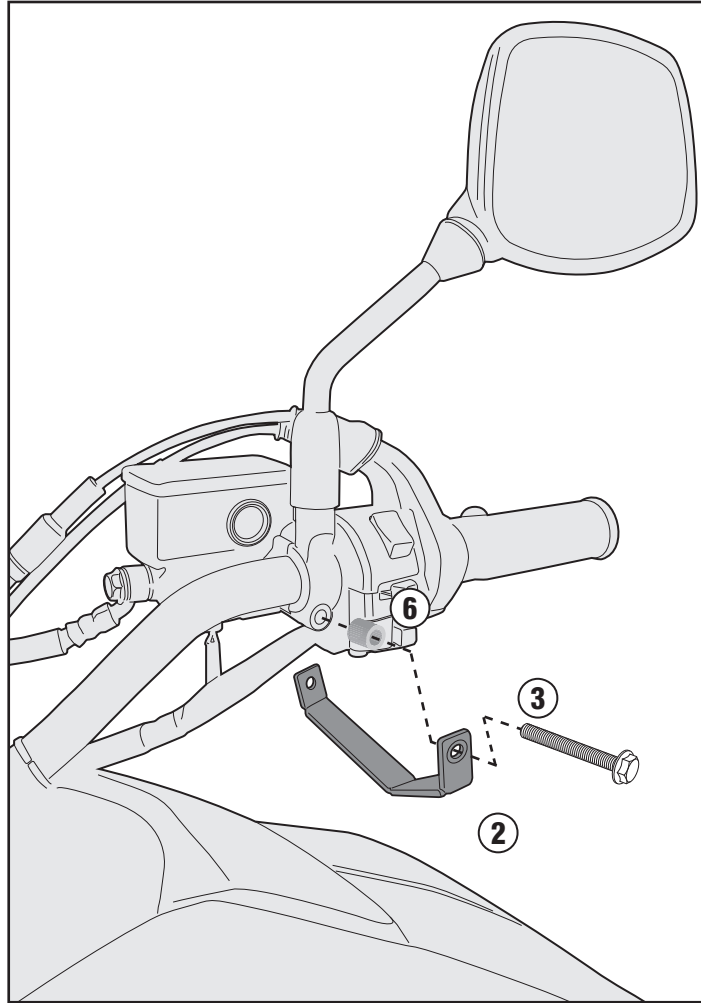

HP3105 - HP3105K

PARAMANI - HAND PROTECTOR - PROTECTION DES MAINS
HANDSCHUTZ - PROTECCIÓN DE MANO - PROTETOR DE MÃO

SUZUKI DL1000 V-STROM (2014)