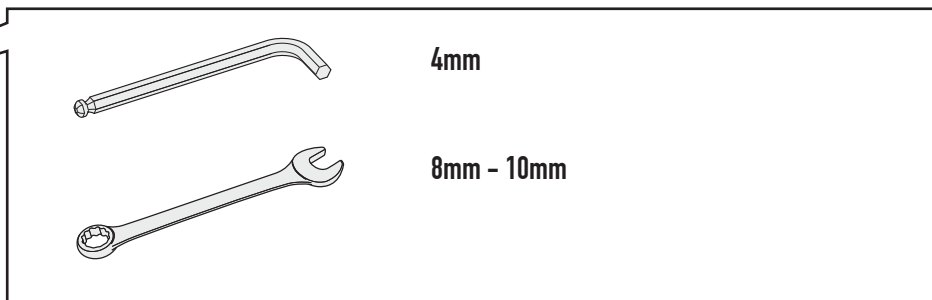

HP3105 - HP3105K

PARAMANI - HAND PROTECTOR - PROTECTION DES MAINS

HANDSCHUTZ - PROTECCIÓN DE MANO - PROTETOR DE MÃO

SUZUKI DL1000 V-STROM (2014)

N°	Descrizione	Caratteristiche	Codice	Quantità
1	Paramani - Hand Protector Protection Des Mains - Handschutz Protección De Mano - Protetor De Mão	-	-	2 (Dx;Sx)
2	Supporto - Support Support - Halterung Soporte - Apoio	-	GL2611DX GL2611SX	2 (Dx;Sx)
3	Vite - Screw Vis - Schraube Tornillo - Parafuso	TECF M6x40	640TECF	2
4	Vite - Screw Vis - Schraube Tornillo - Parafuso	TBEIFN M6x16	616TBEIFN	2
5	Distanziale - Spacer Entretoise - Distanzstueck Distanciador - Espaçador	Ø12x2,5 Foro 8,5mm	C12L2,5F8,5T	2
6	Distanziale - Spacer Entretoise - Distanzstueck Distanciador - Espaçador	Ø10x11 Foro 6,5mm	C10L11F6,5T	2
7	Distanziale - Spacer Entretoise - Distanzstueck Distanciador - Espaçador	Ø10x3 Foro 6,5mm	C10L3F6,5T	2
8	Distanziale - Spacer Entretoise - Distanzstueck Distanciador - Espaçador	Ø15,5x4 Foro 9	V230	2
9	Dado - Bolt - Erou Mutter - Tuerca - Porca	Dado Auto Bloccante Flangiato Ribassato M6	6DADIABFN	2
10	Rondella - Washer Rondelle - Scheibe Arandela - Arruela	Rondella in Nylon	Z1979	2
11	Rondella - Washer Rondelle - Scheibe Arandela - Arruela	-	200RON	2
12	Rondella - Washer Rondelle - Scheibe Arandela - Arruela	Rondella in Gomma	ORONG	2
13	Componenti Originali - Original Parts Parties Originales - Original Bauteile Componentes Originales - Componentes Originais	-	-	-

HP3105 - HP3105K

PARAMANI - HAND PROTECTOR - PROTECTION DES MAINS
HANDSCHUTZ - PROTECCIÓN DE MANO - PROTETOR DE MÃO

SUZUKI DL1000 V-STROM (2014)