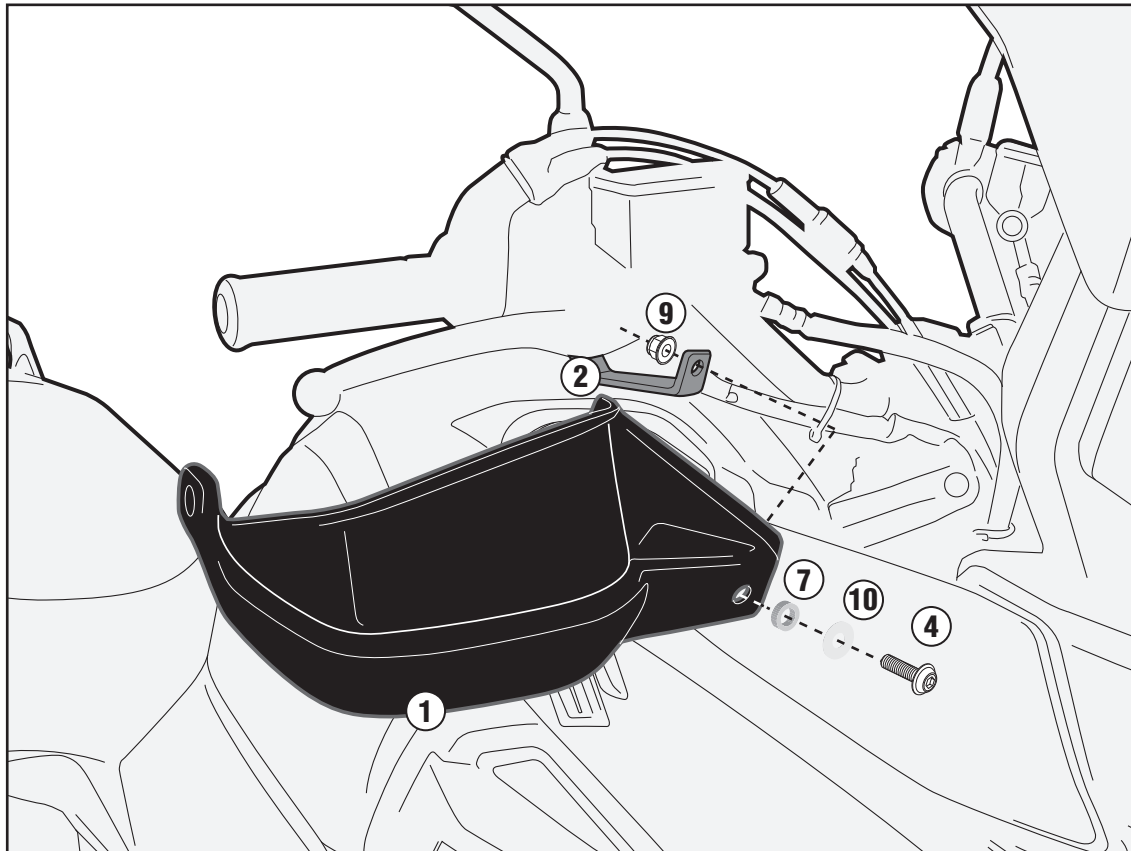

HP3105 - HP3105K

PARAMANI - HAND PROTECTOR - PROTECTION DES MAINS
HANDSCHUTZ - PROTECCIÓN DE MANO - PROTETOR DE MÃO

SUZUKI DL1000 V-STROM (2014)

ISTRUZIONI DI MONTAGGIO - MOUNTING INSTRUCTIONS
INSTRUCTIONS DE MONTAGE - BAUANLEITUNG
INSTRUCCIONES DE MONTAJE - INSTRUÇÕES DE MONTAGEM