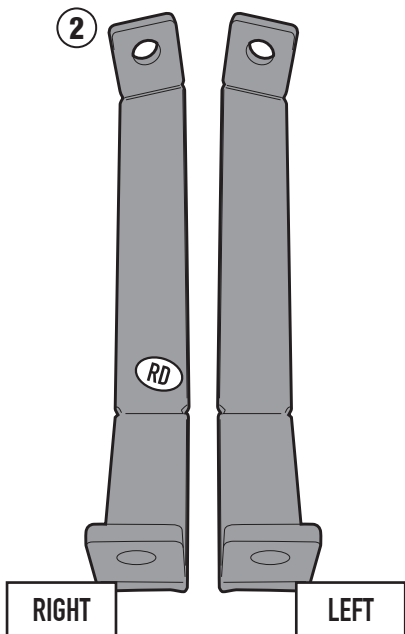

HP3105 - HP3105K

PARAMANI - HAND PROTECTOR - PROTECTION DES MAINS

HANDSCHUTZ - PROTECCIÓN DE MANO - PROTETOR DE MÃO

SUZUKI DL1000 V-STROM (2014)

N°	Descrizione	Caratteristiche	Codice	Quantità
1	Paramani - Hand Protector Protection Des Mains - Handschutz Protección De Mano - Protetor De Mão	-	-	2 (Dx;Sx)
2	Supporto - Support Support - Halterung Soporte - Apoio	-	GL2611DX GL2611SX	2 (Dx;Sx)
3	Vite - Screw Vis - Schraube Tornillo - Parafuso	TECF M6x40	640TECF	2
4	Vite - Screw Vis - Schraube Tornillo - Parafuso	TBEIFN M6x16	616TBEIFN	2
5	Distanziale - Spacer Entretoise - Distanzstueck Distanciador - Espaçador	Ø12x2,5 Foro 8,5mm	C12L2,5F8,5T	2
6	Distanziale - Spacer Entretoise - Distanzstueck Distanciador - Espaçador	Ø10x11 Foro 6,5mm	C10L11F6,5T	2
7	Distanziale - Spacer Entretoise - Distanzstueck Distanciador - Espaçador	Ø10x3 Foro 6,5mm	C10L3F6,5T	2
8	Distanziale - Spacer Entretoise - Distanzstueck Distanciador - Espaçador	Ø15,5x4 Foro 9	V230	2
9	Dado - Bolt - Erou Mutter - Tuerca - Porca	Dado Auto Bloccante Flangiato Ribassato M6	6DADIABFN	2
10	Rondella - Washer Rondelle - Scheibe Arandela - Arruela	Rondella in Nylon	Z1979	2
11	Rondella - Washer Rondelle - Scheibe Arandela - Arruela	-	200RON	2
12	Rondella - Washer Rondelle - Scheibe Arandela - Arruela	Rondella in Gomma	ORONG	2
13	Componenti Originali - Original Parts Parties Originales - Original Bauteile Componentes Originales - Componentes Originais	-	-	-

HP3105 - HP3105K

PARAMANI - HAND PROTECTOR - PROTECTION DES MAINS
HANDSCHUTZ - PROTECCIÓN DE MANO - PROTETOR DE MÃO

SUZUKI DL1000 V-STROM (2014)