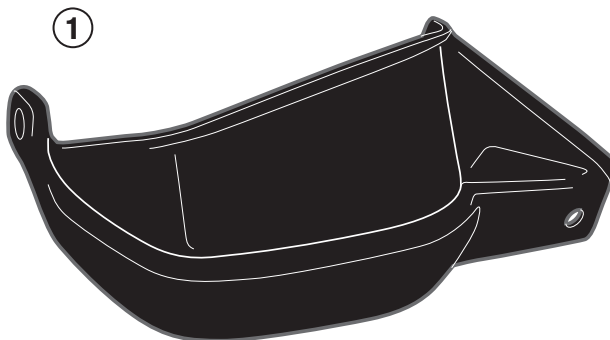

HP3105 - HP3105K

PARAMANI - HAND PROTECTOR - PROTECTION DES MAINS

HANDSCHUTZ - PROTECCIÓN DE MANO - PROTETOR DE MÃO

SUZUKI DL1000 V-STROM (2014)

N°	Descrizione	Caratteristiche	Codice	Quantità
1	Paramani - Hand Protector Protection Des Mains - Handschutz Protección De Mano - Protetor De Mão	-	-	2 (Dx;Sx)
2	Supporto - Support Support - Halterung Soporte - Apoio	-	GL2611DX GL2611SX	2 (Dx;Sx)
3	Vite - Screw Vis - Schraube Tornillo - Parafuso	TECF M6x40	640TECF	2
4	Vite - Screw Vis - Schraube Tornillo - Parafuso	TBEIFN M6x16	616TBEIFN	2
5	Distanziale - Spacer Entretoise - Distanzstueck Distanciador - Espaçador	Ø12x2,5 Foro 8,5mm	C12L2,5F8,5T	2
6	Distanziale - Spacer Entretoise - Distanzstueck Distanciador - Espaçador	Ø10x11 Foro 6,5mm	C10L11F6,5T	2
7	Distanziale - Spacer Entretoise - Distanzstueck Distanciador - Espaçador	Ø10x3 Foro 6,5mm	C10L3F6,5T	2
8	Distanziale - Spacer Entretoise - Distanzstueck Distanciador - Espaçador	Ø15,5x4 Foro 9	V230	2
9	Dado - Bolt - Erou Mutter - Tuerca - Porca	Dado Auto Bloccante Flangiato Ribassato M6	6DADIABFN	2
10	Rondella - Washer Rondelle - Scheibe Arandela - Arruela	Rondella in Nylon	Z1979	2
11	Rondella - Washer Rondelle - Scheibe Arandela - Arruela	-	200RON	2
12	Rondella - Washer Rondelle - Scheibe Arandela - Arruela	Rondella in Gomma	ORONG	2
13	Componenti Originali - Original Parts Parties Originales - Original Bauteile Componentes Originales - Componentes Originais	-	-	-

HP3105 - HP3105K

PARAMANI - HAND PROTECTOR - PROTECTION DES MAINS
HANDSCHUTZ - PROTECCIÓN DE MANO - PROTETOR DE MÃO

SUZUKI DL1000 V-STROM (2014)

HP3105 - HP3105K

PARAMANI - HAND PROTECTOR - PROTECTION DES MAINS
HANDSCHUTZ - PROTECCIÓN DE MANO - PROTETOR DE MÃO