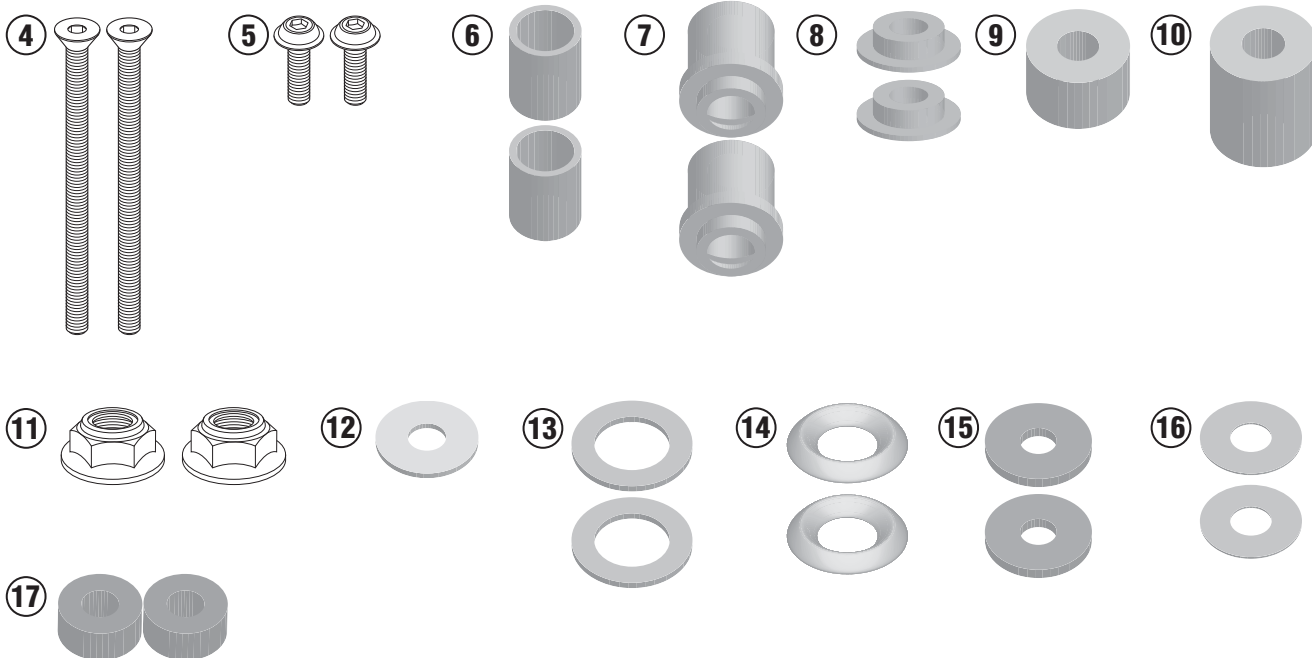

HP1139 - HP1139K

PARAMANI - HAND PROTECTOR - PROTECTION DES MAINS

HANDSCHUTZ - PROTECCIÓN DE MANO - PROTETOR DE MÃO

HONDA CROSSRUNNER 800 (2015)

N°	Descrizione	Caratteristiche	Codice	Quantità
1	Paramani - Hand Protector Protection Des Mains - Handschutz Protección De Mano - Protetor De Mão	-	-	2 (Dx;Sx)
2	Supporto - Support Support - Halterung Soporte - Apoio	Dx	GL2873P	1
3	Supporto - Support Support - Halterung Soporte - Apoio	Sx	GL2874P	1
4	Vite - Screw Vis - Schraube Tornillo - Parafuso	TSCEI M6x80	680TSP	2
5	Vite - Screw Vis - Schraube Tornillo - Parafuso	TBEIFN M6x16	616TBEIFN	2
6	Distanziale - Spacer Entretoise - Distanzstueck Distanciador - Espaçador	Ø8x10 Foro 6,4mm	C8L10F6,4T	2
7	Distanziale - Spacer Entretoise - Distanzstueck Distanciador - Espaçador	-	V681	2
8	Distanziale - Spacer Entretoise - Distanzstueck Distanciador - Espaçador	-	V064	2
9	Distanziale - Spacer Entretoise - Distanzstueck Distanciador - Espaçador	-	C16L10F6,5T	1
10	Distanziale - Spacer Entretoise - Distanzstueck Distanciador - Espaçador	-	C16L18F6,5T	1
11	Dado - Bolt - Ecrou Mutter - Tuerca - Porca	Dado Auto Bloccante Ribassato M6	6DADIABFN	2
12	Rondella - Washer Rondelle - Scheibe Arandela - Arruela	Ø16 Foro 6mm INOX	616RONX	1
13	Rondella - Washer Rondelle - Scheibe Arandela - Arruela	Ø10 Sp.1mm	101RON	2
14	Rondella - Washer Rondelle - Scheibe Arandela - Arruela	-	200RON	2
15	Rondella - Washer Rondelle - Scheibe Arandela - Arruela	Gomma	ORONG	2
16	Rondella - Washer Rondelle - Scheibe Arandela - Arruela	Nylon	Z1979	2
17	Mousse	Ø29x13 Foro 13mm	MOUSSETB54	2
18	Componenti Originali - Original Parts Parties Originales - Original Bauteile Componentes Originales - Componentes Originais	-	-	-

HP1139 - HP1139K

PARAMANI - HAND PROTECTOR - PROTECTION DES MAINS
HANDSCHUTZ - PROTECCIÓN DE MANO - PROTETOR DE MÃO

HONDA CROSSRUNNER 800 (2015)

HP1139 - HP1139K

PARAMANI - HAND PROTECTOR - PROTECTION DES MAINS
HANDSCHUTZ - PROTECCIÓN DE MANO - PROTETOR DE MÃO