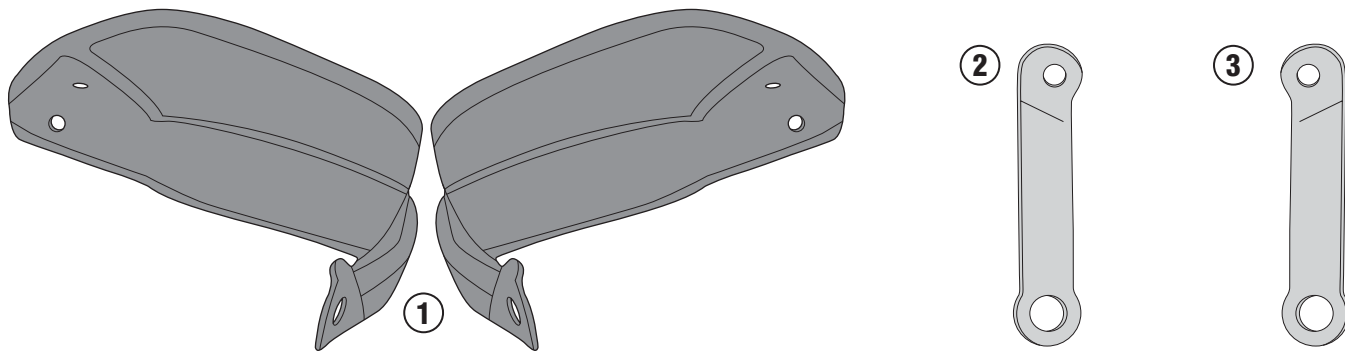

HP1139 - HP1139K

PARAMANI - HAND PROTECTOR - PROTECTION DES MAINS

HANDSCHUTZ - PROTECCIÓN DE MANO - PROTETOR DE MÃO

HONDA CROSSRUNNER 800 (2015)

N°	Descrizione	Caratteristiche	Codice	Quantità
1	Paramani - Hand Protector Protection Des Mains - Handschutz Protección De Mano - Protetor De Mão	-	-	2 (Dx;Sx)
2	Supporto - Support Support - Halterung Soporte - Apoio	Dx	GL2873P	1
3	Supporto - Support Support - Halterung Soporte - Apoio	Sx	GL2874P	1
4	Vite - Screw Vis - Schraube Tornillo - Parafuso	TSCEI M6x80	680TSP	2
5	Vite - Screw Vis - Schraube Tornillo - Parafuso	TBEIFN M6x16	616TBEIFN	2
6	Distanziale - Spacer Entretoise - Distanzstueck Distanciador - Espaçador	Ø8x10 Foro 6,4mm	C8L10F6,4T	2
7	Distanziale - Spacer Entretoise - Distanzstueck Distanciador - Espaçador	-	V681	2
8	Distanziale - Spacer Entretoise - Distanzstueck Distanciador - Espaçador	-	V064	2
9	Distanziale - Spacer Entretoise - Distanzstueck Distanciador - Espaçador	-	C16L10F6,5T	1
10	Distanziale - Spacer Entretoise - Distanzstueck Distanciador - Espaçador	-	C16L18F6,5T	1
11	Dado - Bolt - Ecrou Mutter - Tuerca - Porca	Dado Auto Bloccante Ribassato M6	6DADIABFN	2
12	Rondella - Washer Rondelle - Scheibe Arandela - Arruela	Ø16 Foro 6mm INOX	616RONX	1
13	Rondella - Washer Rondelle - Scheibe Arandela - Arruela	Ø10 Sp.1mm	101RON	2
14	Rondella - Washer Rondelle - Scheibe Arandela - Arruela	-	200RON	2
15	Rondella - Washer Rondelle - Scheibe Arandela - Arruela	Gomma	ORONG	2
16	Rondella - Washer Rondelle - Scheibe Arandela - Arruela	Nylon	Z1979	2
17	Mousse	Ø29x13 Foro 13mm	MOUSSETB54	2
18	Componenti Originali - Original Parts Parties Originales - Original Bauteile Componentes Originales - Componentes Originais	-	-	-

HP1139 - HP1139K

PARAMANI - HAND PROTECTOR - PROTECTION DES MAINS
HANDSCHUTZ - PROTECCIÓN DE MANO - PROTETOR DE MÃO

HONDA CROSSRUNNER 800 (2015)

HP1139 - HP1139K

PARAMANI - HAND PROTECTOR - PROTECTION DES MAINS
HANDSCHUTZ - PROTECCIÓN DE MANO - PROTETOR DE MÃO