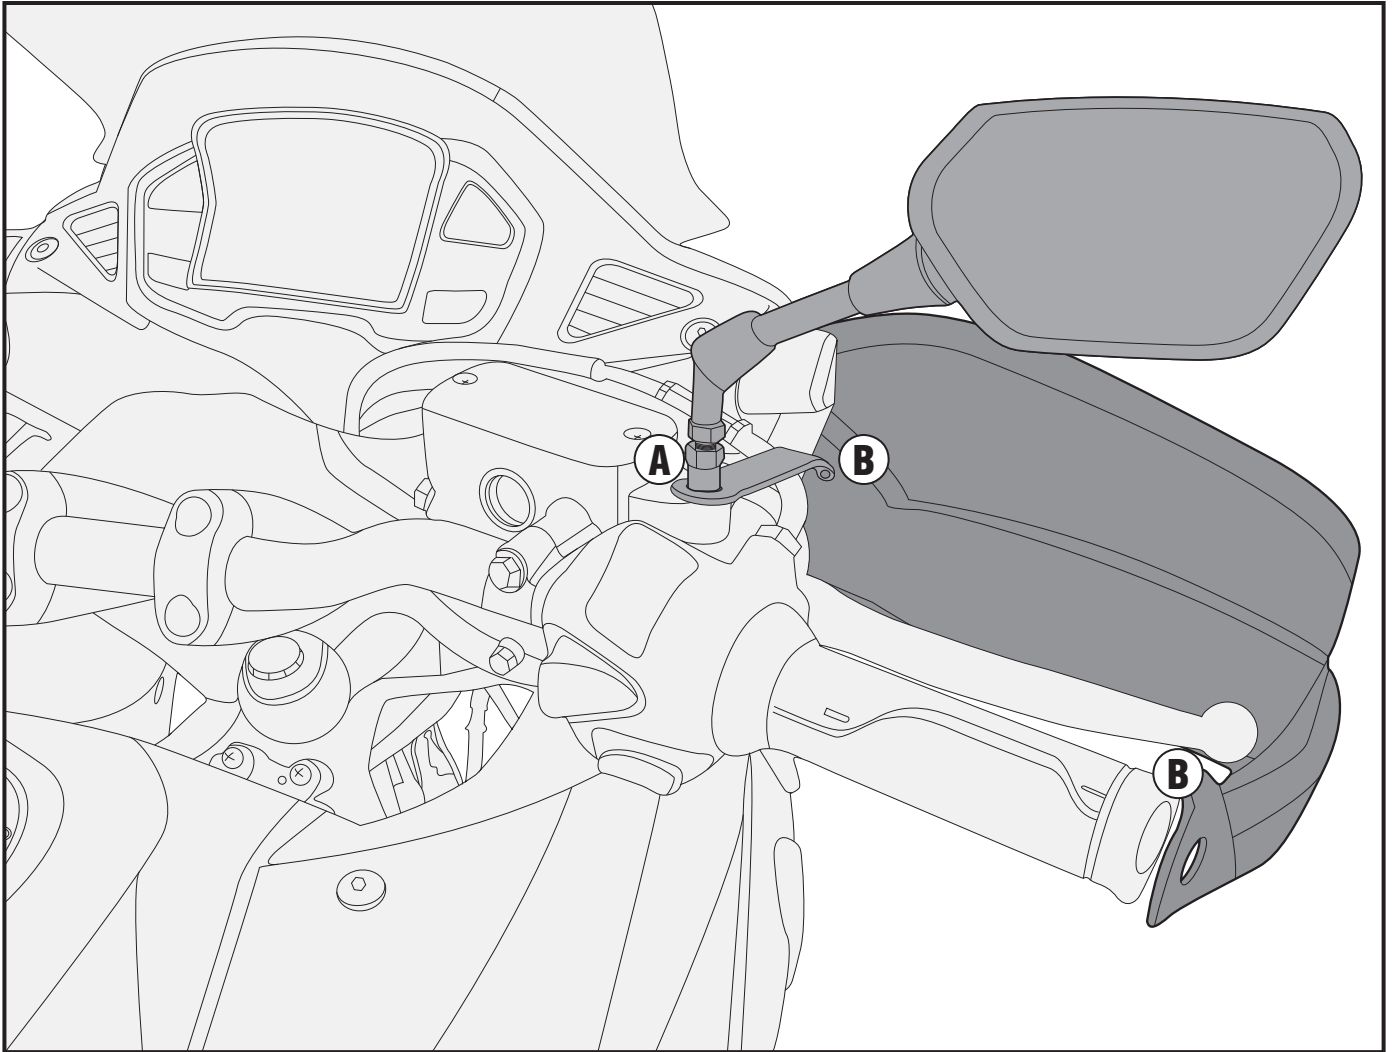

HP1139 - HP1139K

PARAMANI - HAND PROTECTOR - PROTECTION DES MAINS
HANDSCHUTZ - PROTECCIÓN DE MANO - PROTETOR DE MÃO

HONDA CROSSRUNNER 800 (2015)