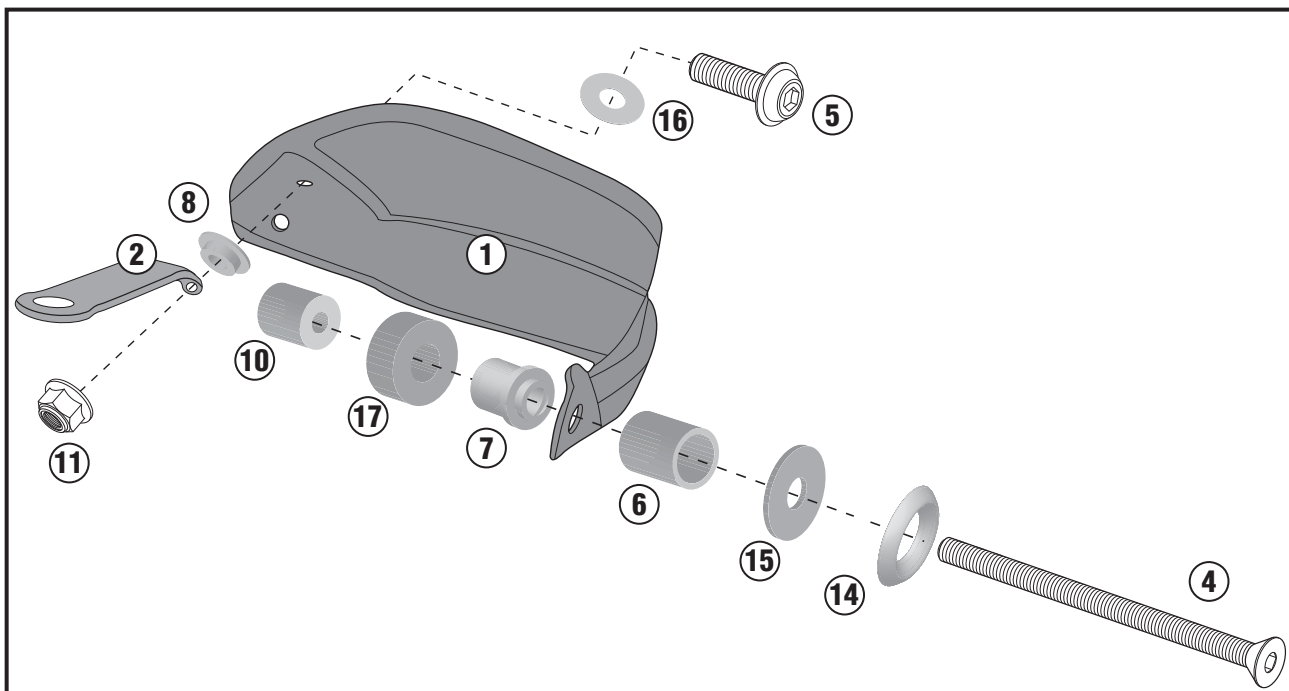

HP1139 - HP1139K

PARAMANI - HAND PROTECTOR - PROTECTION DES MAINS
HANDSCHUTZ - PROTECCIÓN DE MANO - PROTETOR DE MÃO

HONDA CROSSRUNNER 800 (2015)

DX