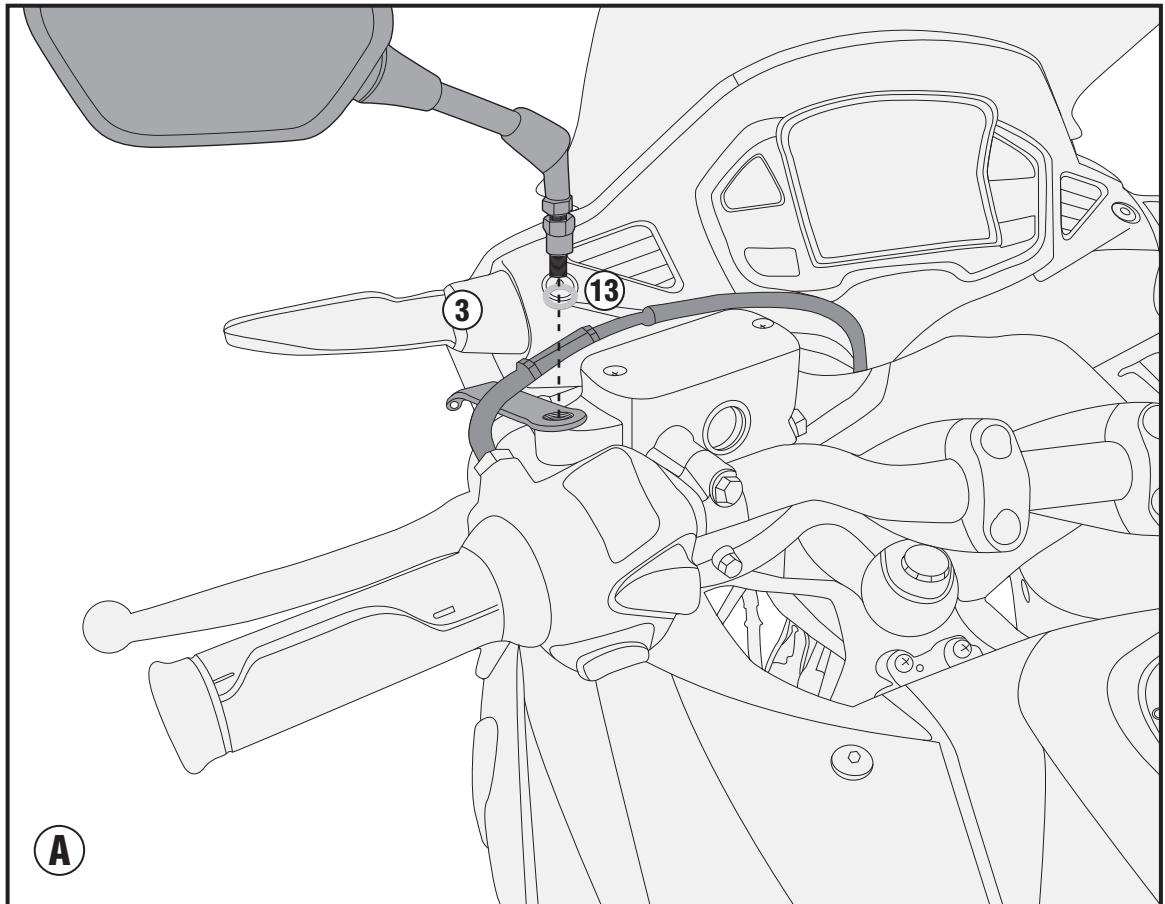

HP1139 - HP1139K

PARAMANI - HAND PROTECTOR - PROTECTION DES MAINS
HANDSCHUTZ - PROTECCIÓN DE MANO - PROTETOR DE MÃO

HONDA CROSSRUNNER 800 (2015)

DX

SX