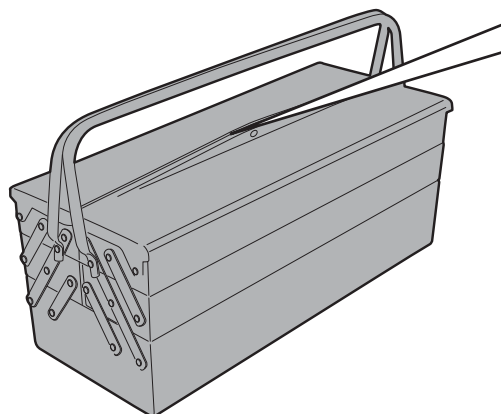

HP1139 - HP1139K

PARAMANI - HAND PROTECTOR - PROTECTION DES MAINS

HANDSCHUTZ - PROTECCIÓN DE MANO - PROTETOR DE MÃO

HONDA CROSSRUNNER 800 (2015)

N°	Descrizione	Caratteristiche	Codice	Quantità
1	Paramani - Hand Protector Protection Des Mains - Handschutz Protección De Mano - Protetor De Mão	-	-	2 (Dx;Sx)
2	Supporto - Support Support - Halterung Soporte - Apoio	Dx	GL2873P	1
3	Supporto - Support Support - Halterung Soporte - Apoio	Sx	GL2874P	1
4	Vite - Screw Vis - Schraube Tornillo - Parafuso	TSCEI M6x80	680TSP	2
5	Vite - Screw Vis - Schraube Tornillo - Parafuso	TBEIFN M6x16	616TBEIFN	2
6	Distanziale - Spacer Entretoise - Distanzstueck Distanciador - Espaçador	Ø8x10 Foro 6,4mm	C8L10F6,4T	2
7	Distanziale - Spacer Entretoise - Distanzstueck Distanciador - Espaçador	-	V681	2
8	Distanziale - Spacer Entretoise - Distanzstueck Distanciador - Espaçador	-	V064	2
9	Distanziale - Spacer Entretoise - Distanzstueck Distanciador - Espaçador	-	C16L10F6,5T	1
10	Distanziale - Spacer Entretoise - Distanzstueck Distanciador - Espaçador	-	C16L18F6,5T	1
11	Dado - Bolt - Ecrou Mutter - Tuerca - Porca	Dado Auto Bloccante Ribassato M6	6DADIABFN	2
12	Rondella - Washer Rondelle - Scheibe Arandela - Arruela	Ø16 Foro 6mm INOX	616RONX	1
13	Rondella - Washer Rondelle - Scheibe Arandela - Arruela	Ø10 Sp.1mm	101RON	2
14	Rondella - Washer Rondelle - Scheibe Arandela - Arruela	-	200RON	2
15	Rondella - Washer Rondelle - Scheibe Arandela - Arruela	Gomma	ORONG	2
16	Rondella - Washer Rondelle - Scheibe Arandela - Arruela	Nylon	Z1979	2
17	Mousse	Ø29x13 Foro 13mm	MOUSSETB54	2
18	Componenti Originali - Original Parts Parties Originales - Original Bauteile Componentes Originales - Componentes Originais	-	-	-

HP1139 - HP1139K

PARAMANI - HAND PROTECTOR - PROTECTION DES MAINS
HANDSCHUTZ - PROTECCIÓN DE MANO - PROTETOR DE MÃO

HONDA CROSSRUNNER 800 (2015)

HP1139 - HP1139K

PARAMANI - HAND PROTECTOR - PROTECTION DES MAINS
HANDSCHUTZ - PROTECCIÓN DE MANO - PROTETOR DE MÃO