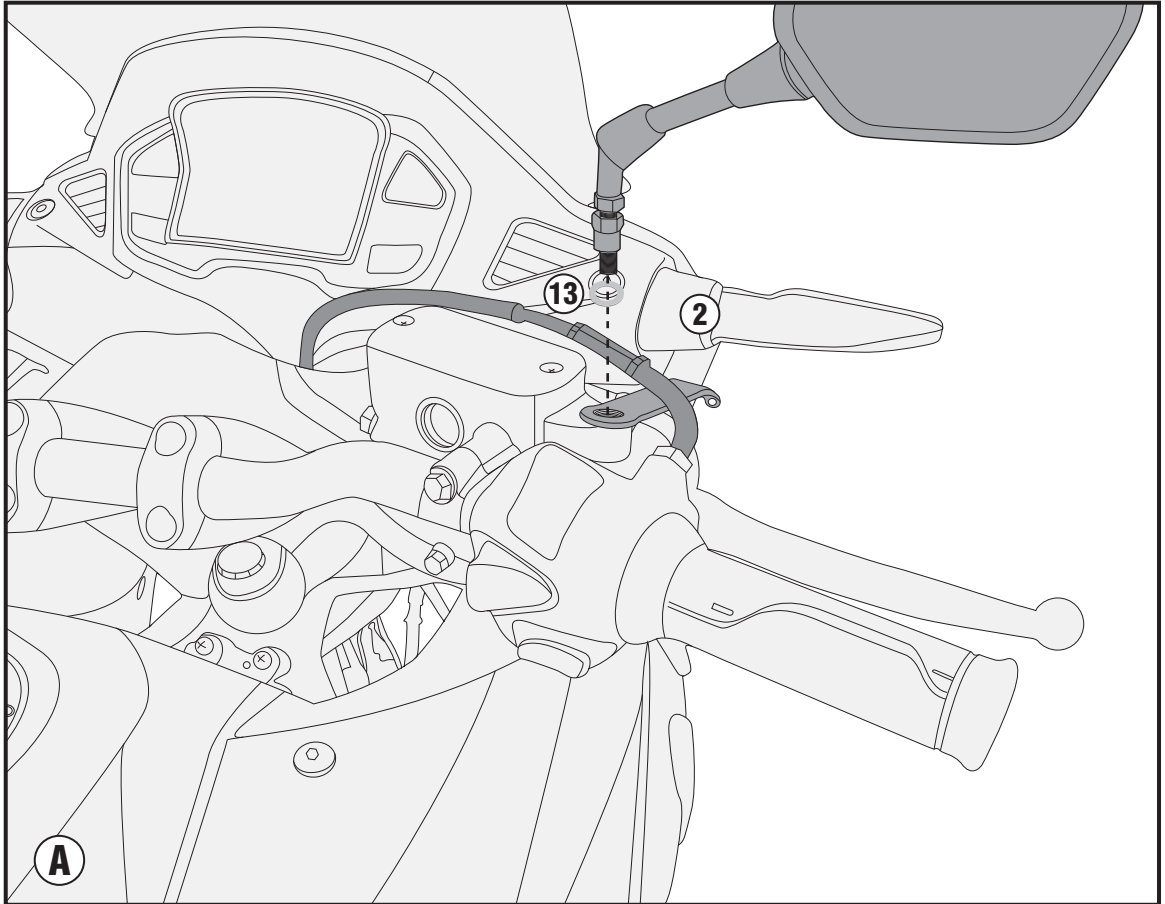

HP1139 - HP1139K

PARAMANI - HAND PROTECTOR - PROTECTION DES MAINS
HANDSCHUTZ - PROTECCIÓN DE MANO - PROTETOR DE MÃO

HONDA CROSSRUNNER 800 (2015)

DX