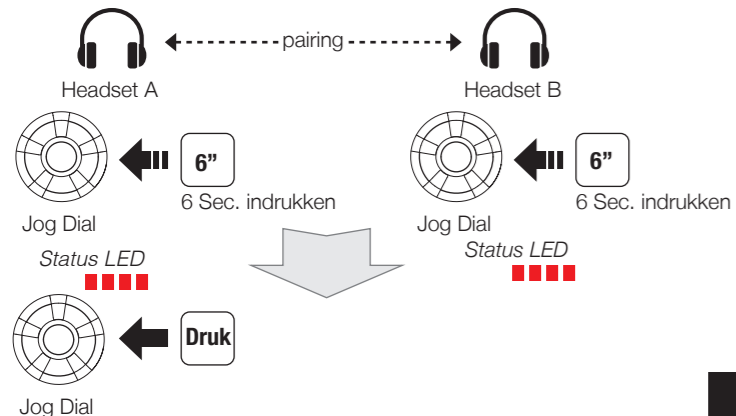

## Configuratie

12" 12 Sec. indrukken

Selecteer Universal Intercom pairing

5

**Snel Pairen Intercom**

**Normaal Pairen Intercom**

**Start / Stop Intercom**

**Start / Stop Group Intercom**

**Radio Aan/Uit**

**Radio Stations zoeken**

**Radio Scan Up FM Band**

Bewaar in voorinstellingen tijdens scannen

**Radio Bewaar of verwijder voorinstellingen**

**Radio Ga naar opgeslagen Station**

**Spraakopdracht**

Spraakopdracht	Funcctie
"Music"	Muziek play/pauze
"FM radio"	FM Radio aan/uit
"Intercom [one, two, ... , nine]"	Start/Eind elke intercom
"Speed dial [one, two, three]"	Speed dialing

**De volledige handleiding is te downloaden via [sena.hocoparts.com](http://sena.hocoparts.com)**