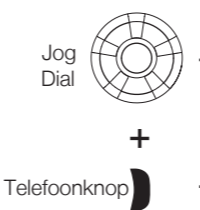

## Knoppen bedienen

2

## Sena Aan/Uit

1" 1 Sec. indrukken