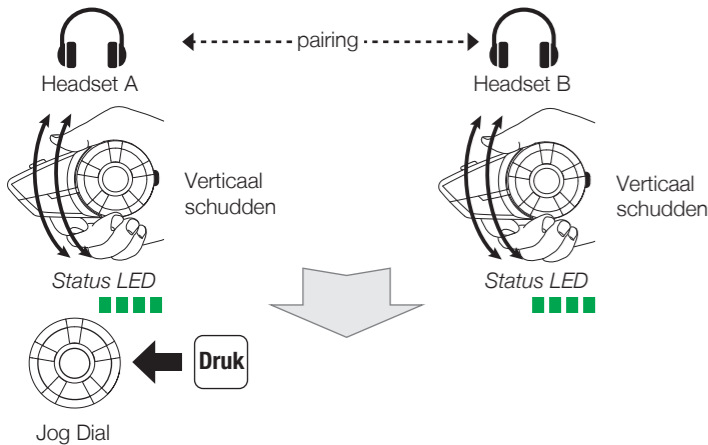

## Batterij status

70 ~ 100%  
30 ~ 70%  
0 ~ 30%

Status LED

## Configuratie

12" 12 Sec. indrukken

Selecteer Universal Intercom pairing

5

**Snel Pairen Intercom**

**Normaal Pairen Intercom**

**Start / Stop Intercom**

**Start / Stop Group Intercom**

**Radio Aan/Uit**

**Radio Stations zoeken**

**Radio Scan Up FM Band**

Bewaar in voorinstellingen tijdens scannen

**Radio Bewaar of verwijder voorinstellingen**

**Radio Ga naar opgeslagen Station**

**Spraakopdracht**

Spraakopdracht	Funcctie
"Music"	Muziek play/pauze
"FM radio"	FM Radio aan/uit
"Intercom [one, two, ... , nine]"	Start/Eind elke intercom
"Speed dial [one, two, three]"	Speed dialing

**De volledige handleiding is te downloaden via [sena.hocoparts.com](http://sena.hocoparts.com)**