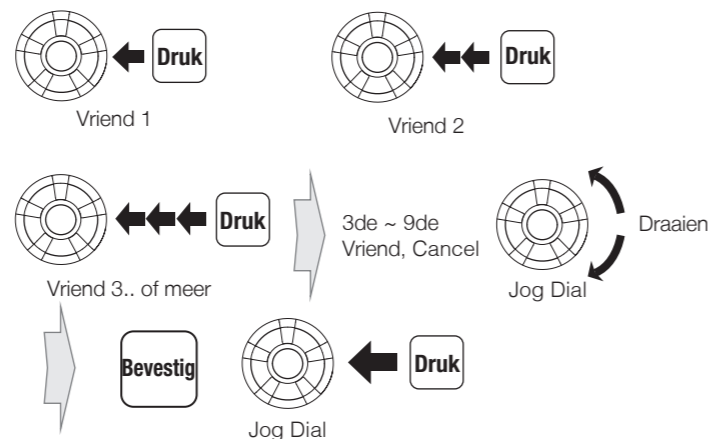

## Configuratie

12" 12 Sec. indrukken

Selecteer Universal Intercom pairing

5

**Snel Pairen Intercom**

**Normaal Pairen Intercom**

**Start / Stop Intercom**

**Start / Stop Group Intercom**

**Radio Aan/Uit**

**Radio Stations zoeken**

**Radio Scan Up FM Band**

Bewaar in voorinstellingen tijdens scannen

**Radio Bewaar of verwijder voorinstellingen**

**Radio Ga naar opgeslagen Station**

**Spraakopdracht**