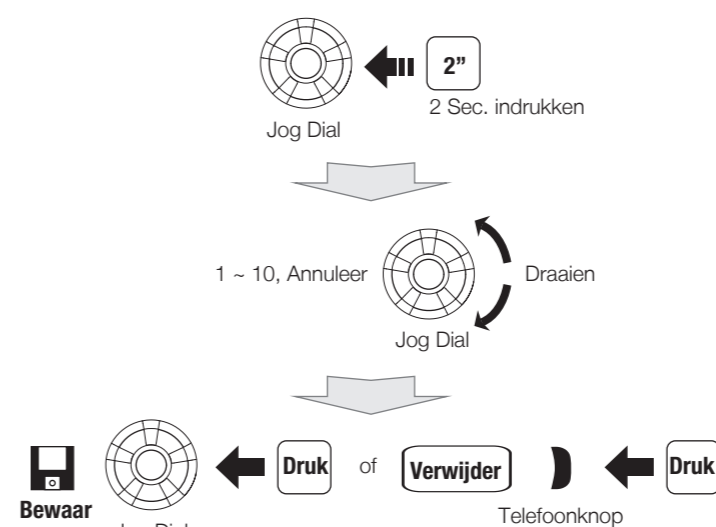

**Radio Aan/Uit**

**Radio Stations zoeken**

**Radio Scan Up FM Band**

Bewaar in voorinstellingen tijdens scannen

**Radio Bewaar of verwijder voorinstellingen**

**Radio Ga naar opgeslagen Station**

**Spraakopdracht**

Spraakopdracht	Funcctie
"Music"	Muziek play/pauze
"FM radio"	FM Radio aan/uit
"Intercom [one, two, ... , nine]"	Start/Eind elke intercom
"Speed dial [one, two, three]"	Speed dialing

**De volledige handleiding is te downloaden via [sena.hocoparts.com](http://sena.hocoparts.com)**