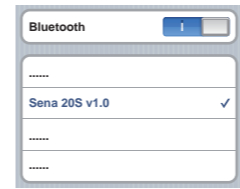

## Volume Aanpassen

## Ambient Mode

Tweemaal indrukken

## Bluetooth Pairing Telefoon, MP3 en GPS

5" 5 Sec. indrukken

Status LED

Selecteer Sena 20S

Voer PIN in (indien nodig)

3