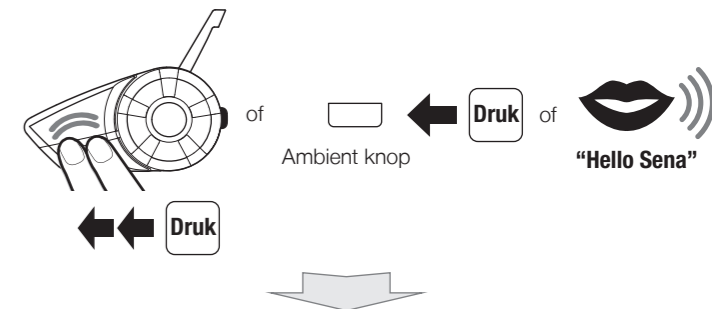

## Configuratie

12" 12 Sec. indrukken

Selecteer Universal Intercom pairing

5

**Snel Pairen Intercom**

**Normaal Pairen Intercom**

**Start / Stop Intercom**

**Start / Stop Group Intercom**

**Radio Aan/Uit**

**Radio Stations zoeken**

**Radio Scan Up FM Band**

Bewaar in voorinstellingen tijdens scannen

**Radio Bewaar of verwijder voorinstellingen**

**Radio Ga naar opgeslagen Station**

**Spraakopdracht**

Spraakopdracht	Funcctie
"Music"	Muziek play/pauze
"FM radio"	FM Radio aan/uit
"Intercom [one, two, ... , nine]"	Start/Eind elke intercom
"Speed dial [one, two, three]"	Speed dialing

**De volledige handleiding is te downloaden via [sena.hocoparts.com](http://sena.hocoparts.com)**